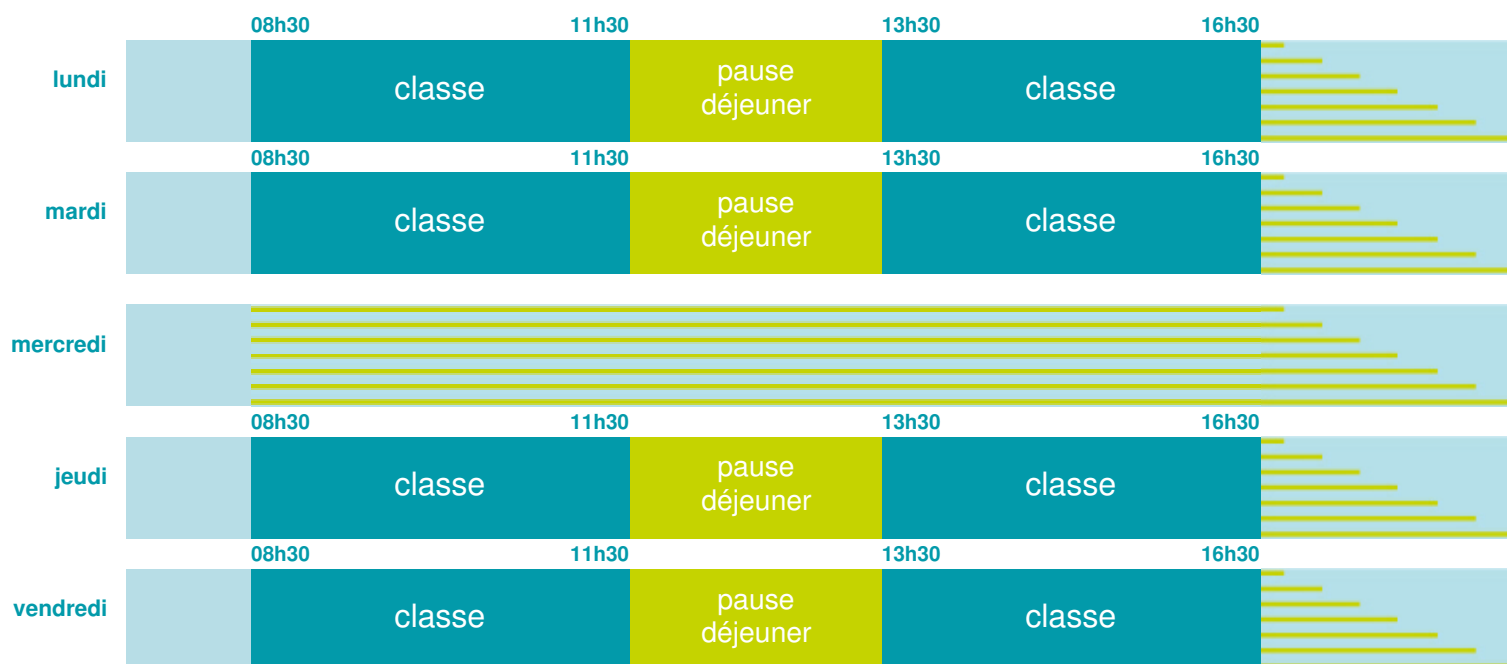

Ecole élémentaire Flotte

École élémentaire

Zone B

École publique

Code école : 0131272M

2 avenue Ferdinand Flotte

13008 MARSEILLE

Tél. 0491772759

Cette école est située dans l'académie de Aix-Marseille

<http://www.ac-aix-marseille.fr>

Horaires
année scolaire
2019-2020

Les horaires des activités périscolaires / extrascolaires organisées par la commune / l'intercommunalité vous seront communiqués par la mairie.