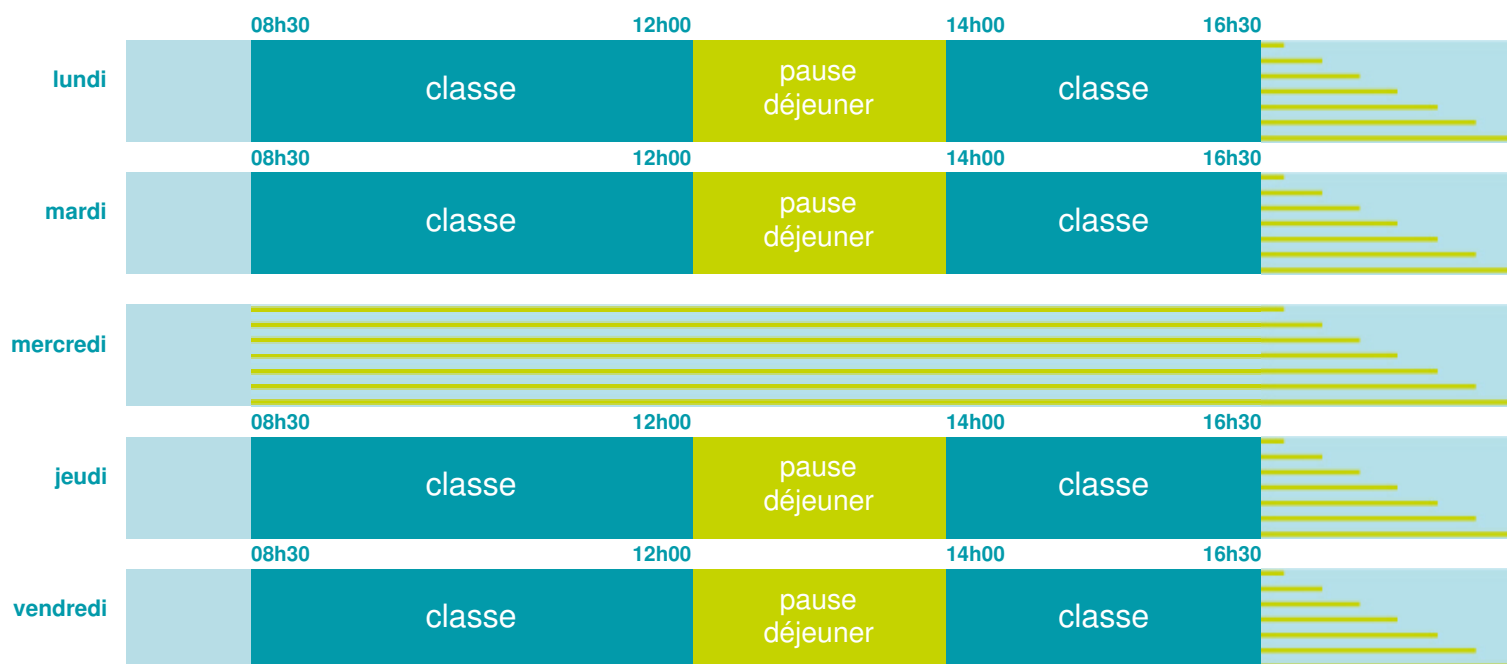

Ecole maternelle Marie Curie

École maternelle

Zone B

École publique

Code école : 0131594M

Rue Didier Daurat la Signore

13700 MARIGNANE

Tél. 0442772797

Cette école est située dans l'académie de Aix-Marseille

<http://www.ac-aix-marseille.fr>

Horaires
année scolaire
2019-2020

Les horaires des activités périscolaires / extrascolaires organisées par la commune / l'intercommunalité vous seront communiqués par la mairie.