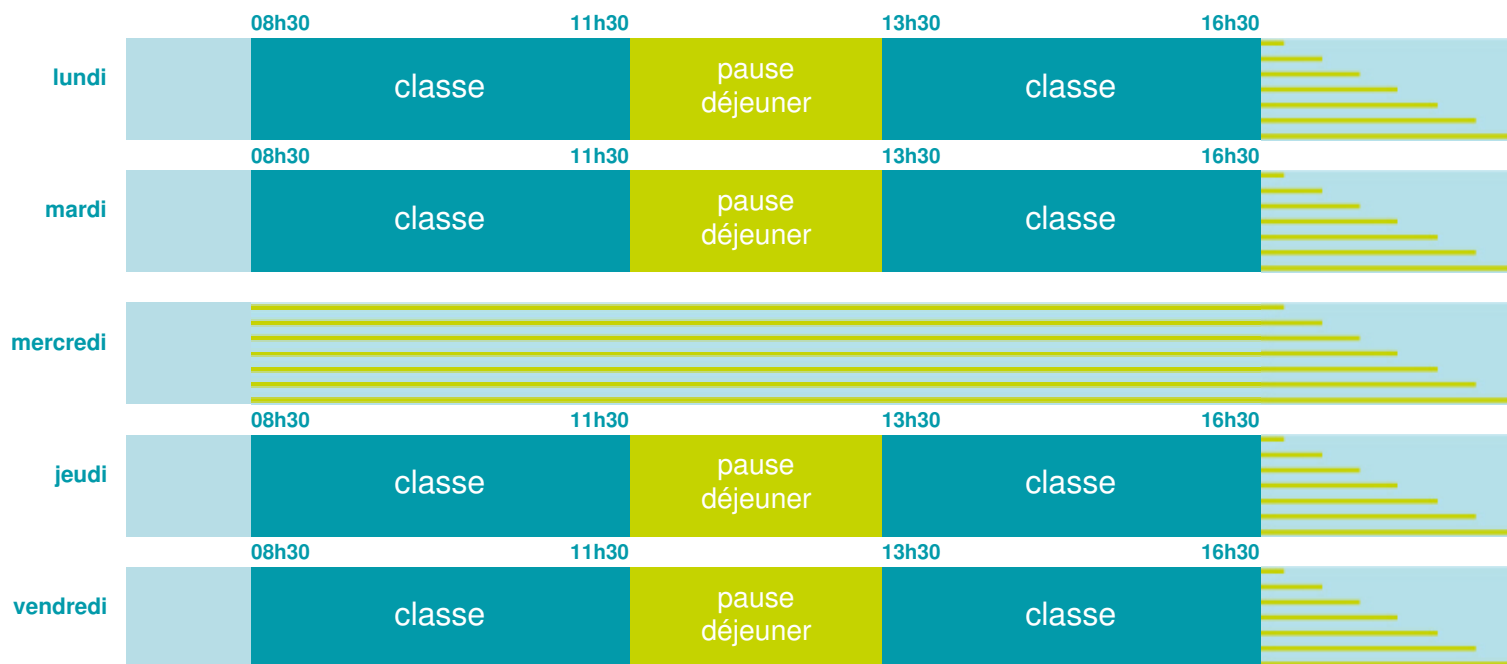

Cette école est située dans l'académie de Aix-Marseille

<http://www.ac-aix-marseille.fr>

Horaires
année scolaire
2018-2019

Les horaires des activités périscolaires / extrascolaires organisées par la commune / l'intercommunalité vous seront communiqués par la mairie.