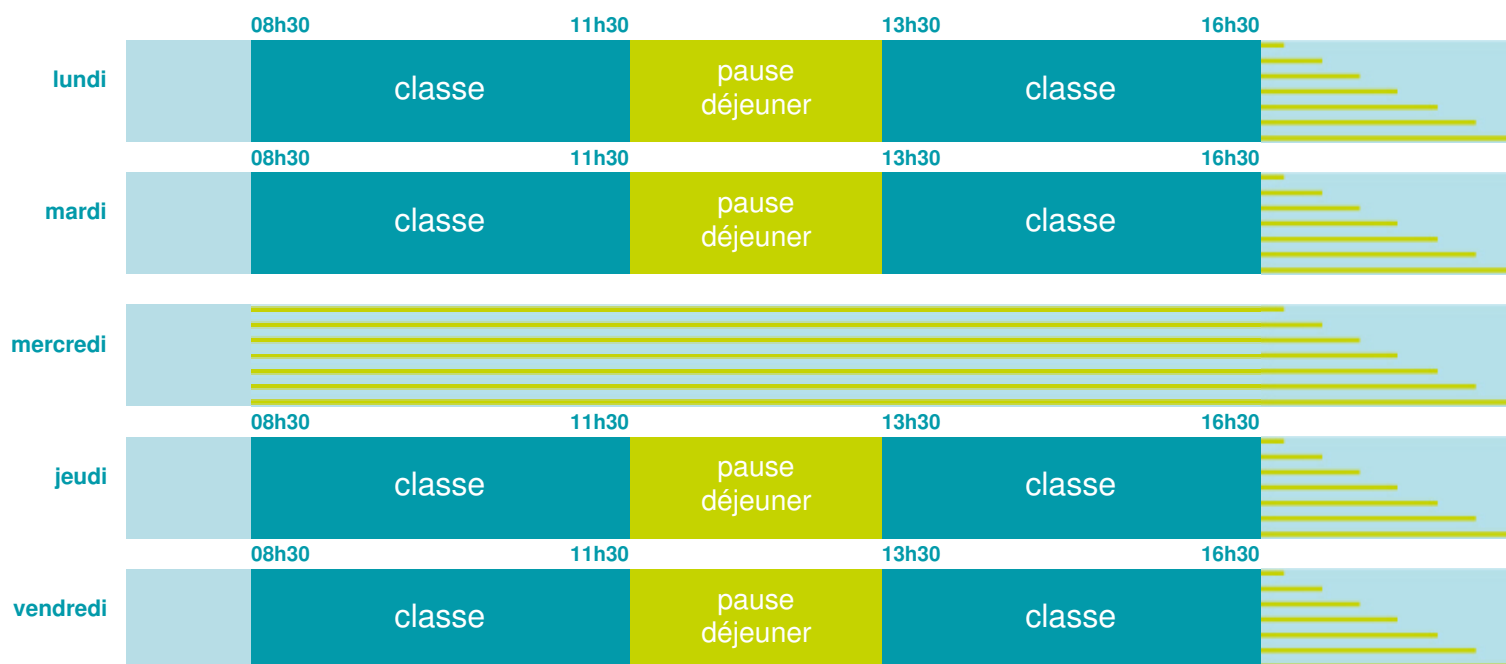

Ecole maternelle Roquecoquille

École maternelle

Zone B

École publique

Code école : 0132587S

Avenue Jean Boulin ROQUECOQUILLE

13160 CHATEAURENARD

Tél. 0490900219

Cette école est située dans l'académie de Aix-Marseille

<http://www.ac-aix-marseille.fr>

Horaires
année scolaire
2018-2019

Les horaires des activités périscolaires / extrascolaires organisées par la commune / l'intercommunalité vous seront communiqués par la mairie.