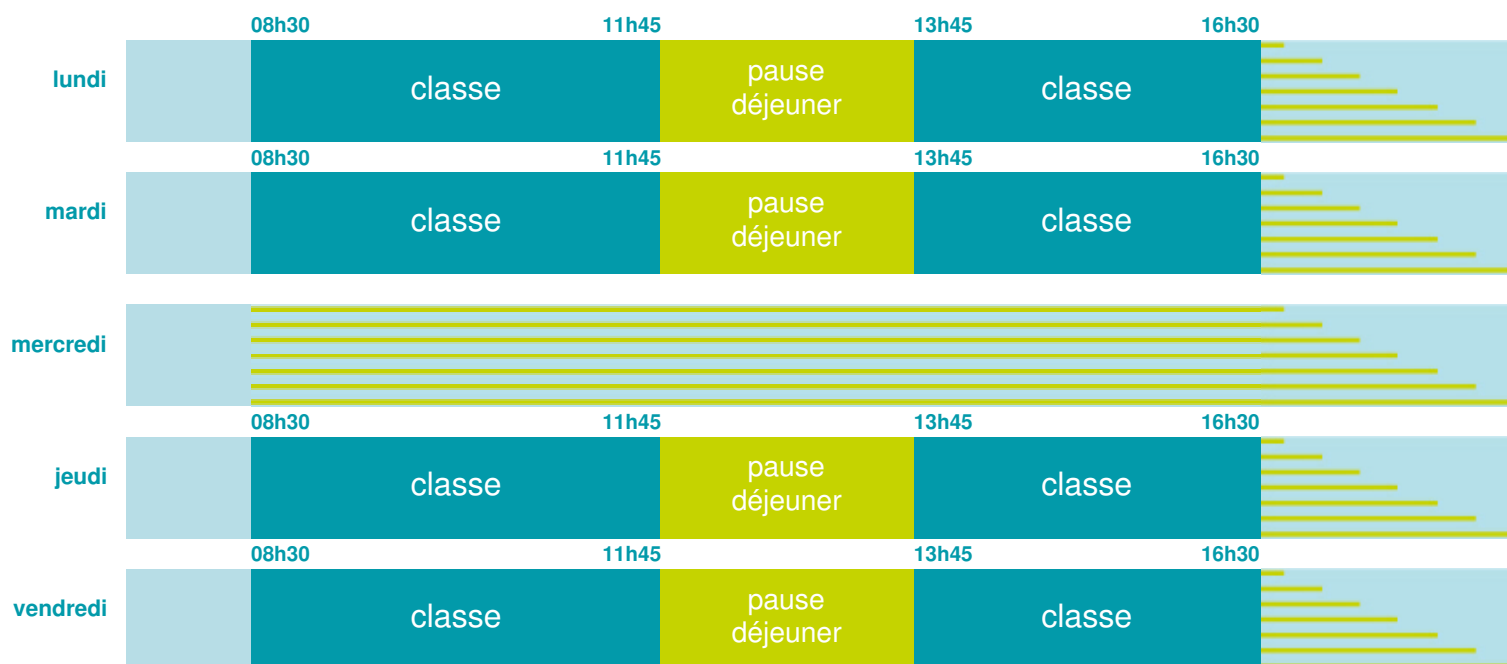

Ecole maternelle Gare

École maternelle

Zone B

École publique

Code école : 0132643C

Avenue de la Gare
13490 JOUQUES
Tél. 0442676176

Cette école est située dans l'académie
de Aix-Marseille

<http://www.ac-aix-marseille.fr>

Horaires
année scolaire
2019-2020

Les horaires des activités périscolaires / extrascolaires organisées par la commune / l'intercommunalité vous seront communiqués par la mairie.

Plus d'informations sur
education.gouv.fr/rythmes-scolaires