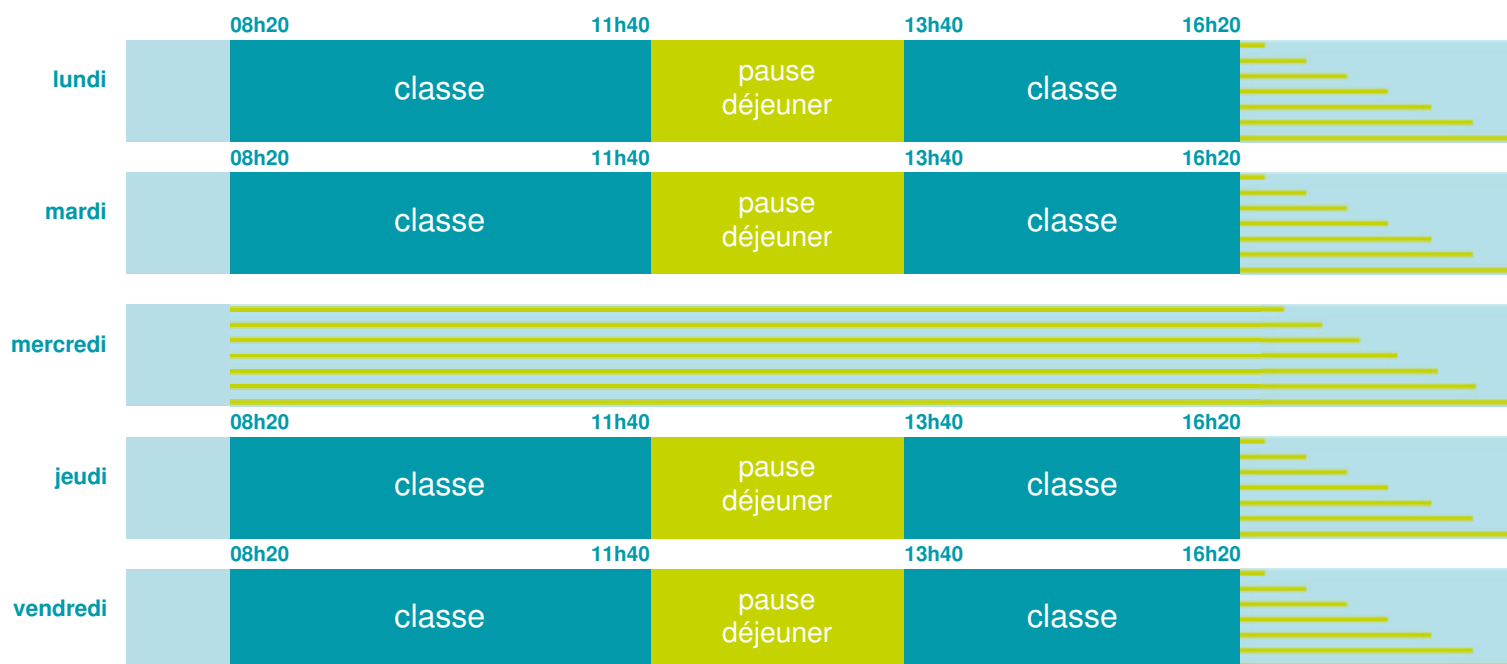

École maternelle

École maternelle

Zone B

École publique

Code école : 0132699N

Quartier de la Feutrière
13780 CUGES LES PINS
Tél. 0442738586

Cette école est située dans l'académie
de Aix-Marseille

<http://www.ac-aix-marseille.fr>

Horaires
année scolaire
2018-2019

Les horaires des activités périscolaires / extrascolaires organisées par la commune / l'intercommunalité vous seront communiqués par la mairie.

Plus d'informations sur
education.gouv.fr/rythmes-scolaires