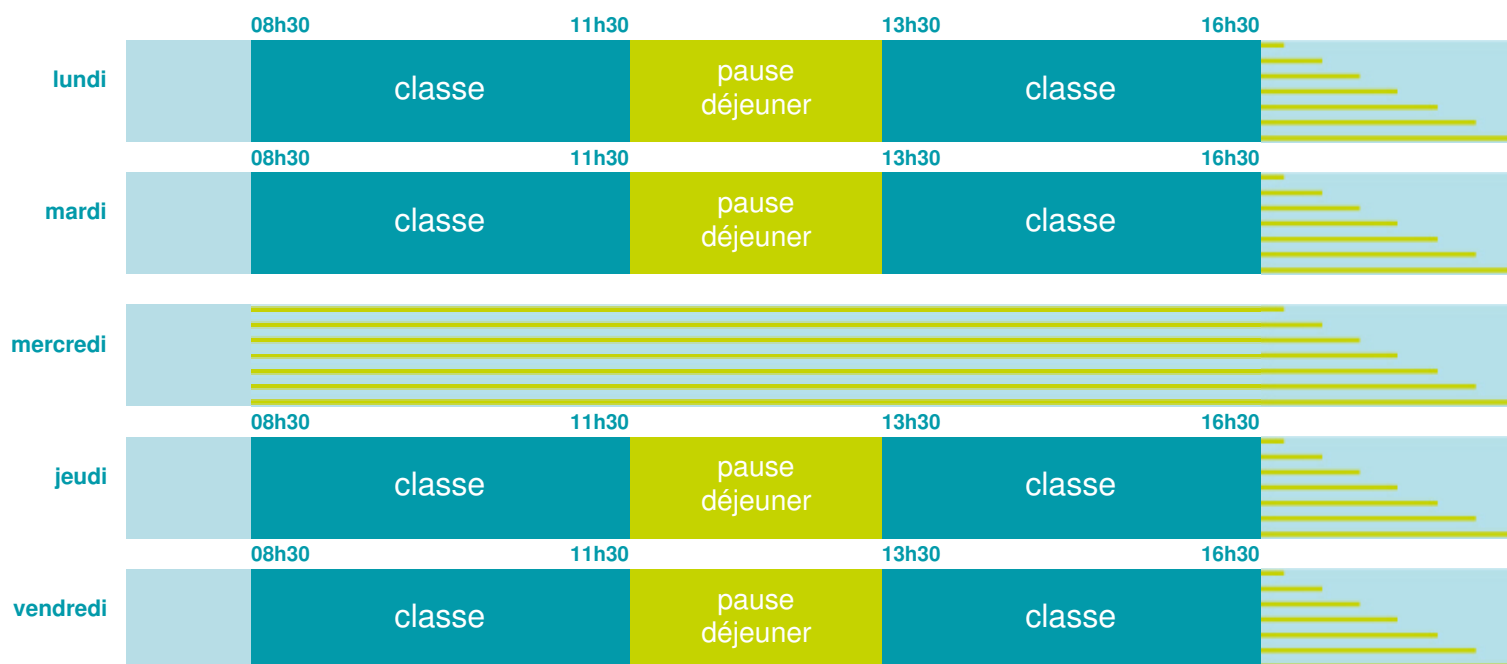

Ecole maternelle La Bergerie

École maternelle

Zone B

École publique

Code école : 0132719K

Allée Bel Ombre
13320 BOUC BEL AIR
Tél. 0442224944

Cette école est située dans l'académie
de Aix-Marseille

<http://www.ac-aix-marseille.fr>

Horaires
année scolaire
2018-2019

Les horaires des activités périscolaires / extrascolaires organisées par la commune / l'intercommunalité vous seront communiqués par la mairie.

Plus d'informations sur
education.gouv.fr/rythmes-scolaires