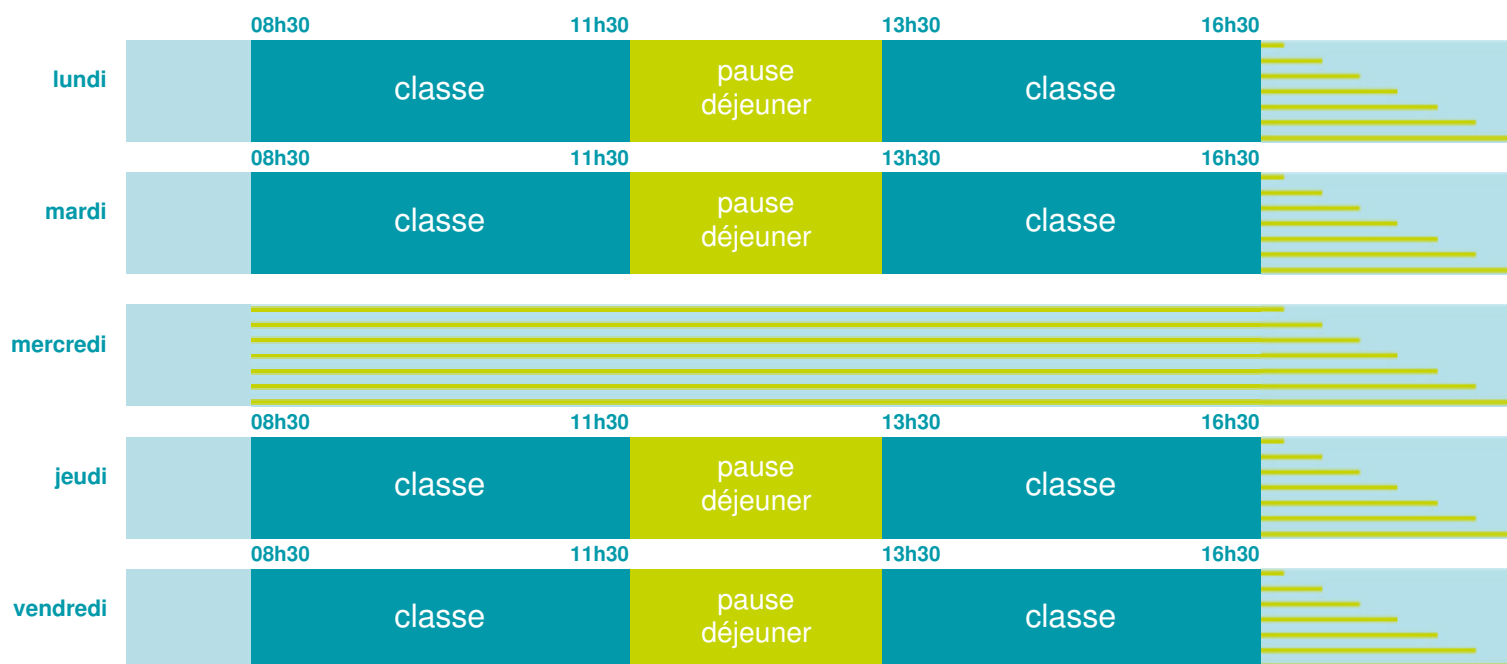

Ecole maternelle Château Double

École maternelle

Zone B

École publique

Code école : 0132808G

Rue Abbé de l'Epée
13100 AIX EN PROVENCE
Tél. 0442201897

Cette école est située dans l'académie
de Aix-Marseille

<http://www.ac-aix-marseille.fr>

Horaires
année scolaire
2019-2020

Les horaires des activités périscolaires / extrascolaires organisées par la commune / l'intercommunalité vous seront communiqués par la mairie.

Plus d'informations sur
education.gouv.fr/rythmes-scolaires