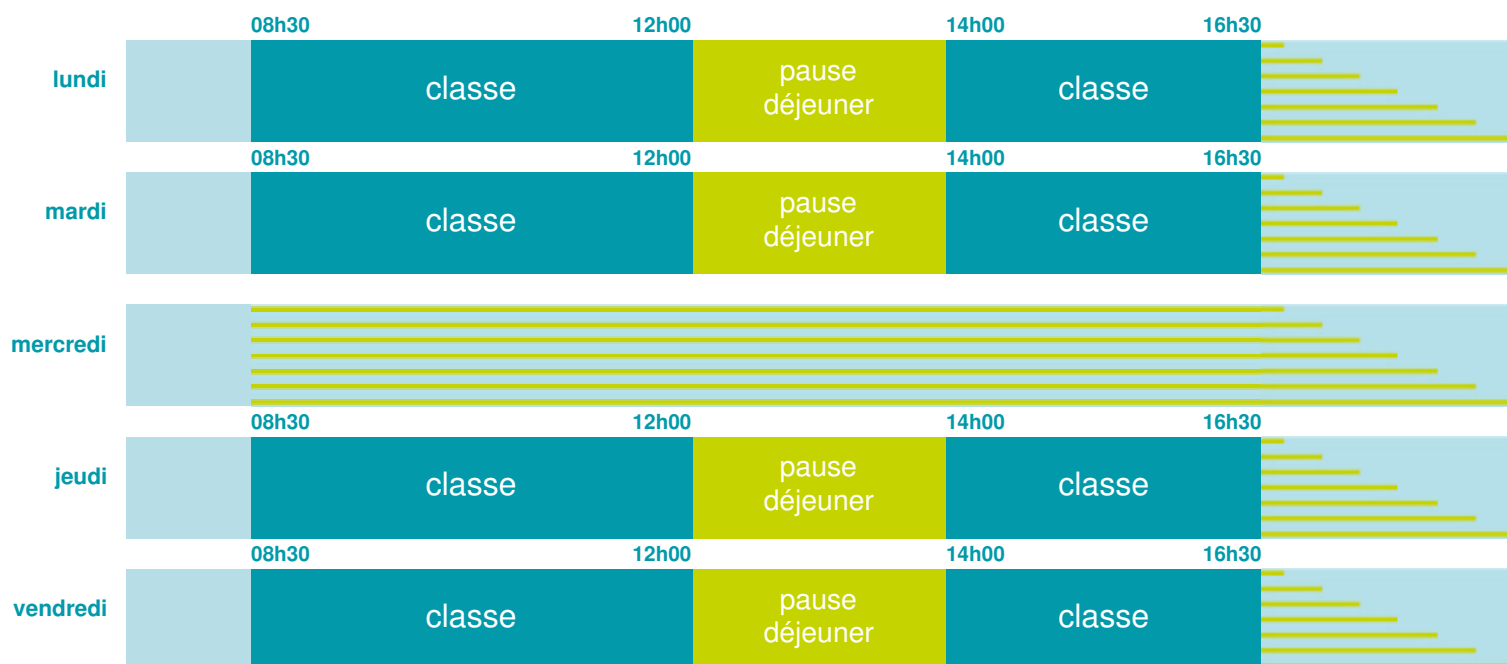

École maternelle Léonce Hérail

École maternelle

Zone B

École publique

Code école : 0133020M

Chemin du Gari
13270 FOS SUR MER
Tél. 0442477095

Cette école est située dans l'académie
de Aix-Marseille

<http://www.ac-aix-marseille.fr>

Horaires
année scolaire
2018-2019

Les horaires des activités périscolaires / extrascolaires organisées par la commune / l'intercommunalité vous seront communiqués par la mairie.

Plus d'informations sur
education.gouv.fr/rythmes-scolaires