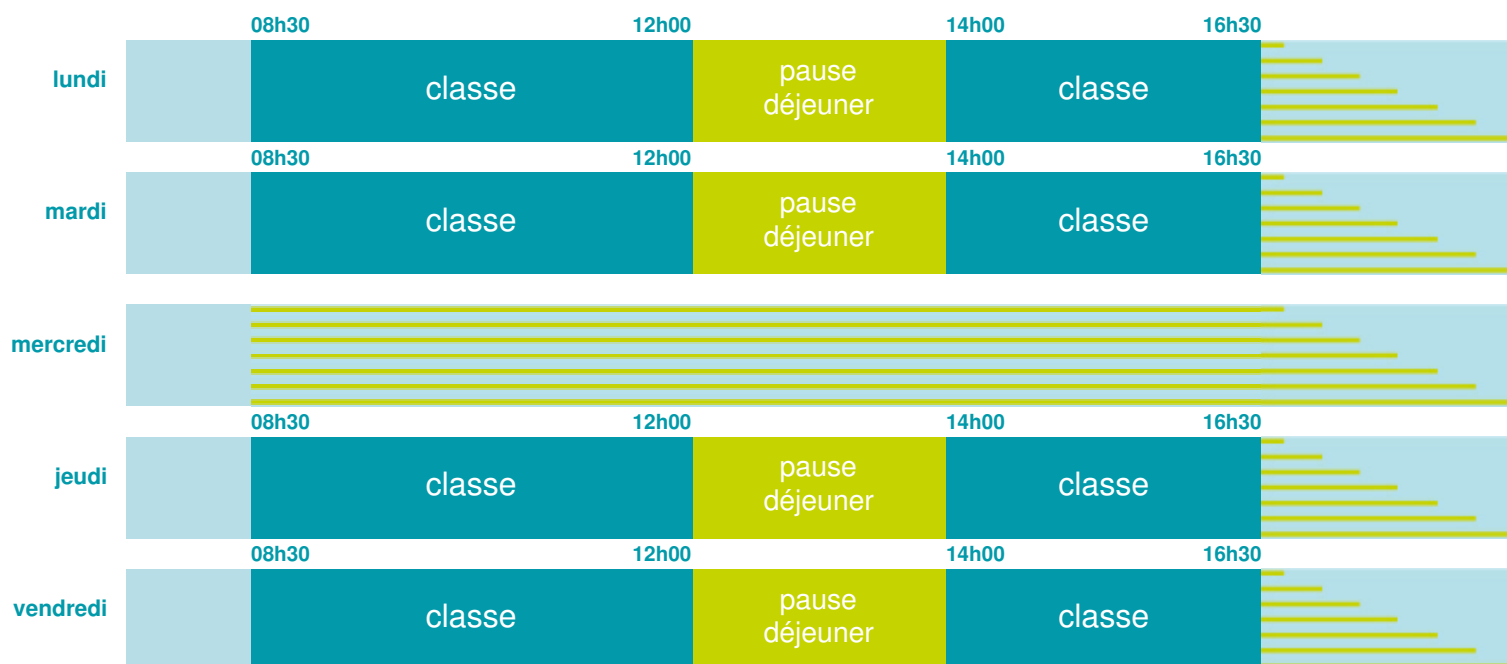

École élémentaire Vincent Van Gogh

École élémentaire

Zone B

École publique

Code école : 0133041K

Boulevard Jules Ferry

13410 LAMBESC

Tél. 0442927834

Cette école est située dans l'académie de Aix-Marseille

<http://www.ac-aix-marseille.fr>

Horaires
année scolaire
2019-2020

Les horaires des activités périscolaires / extrascolaires organisées par la commune / l'intercommunalité vous seront communiqués par la mairie.