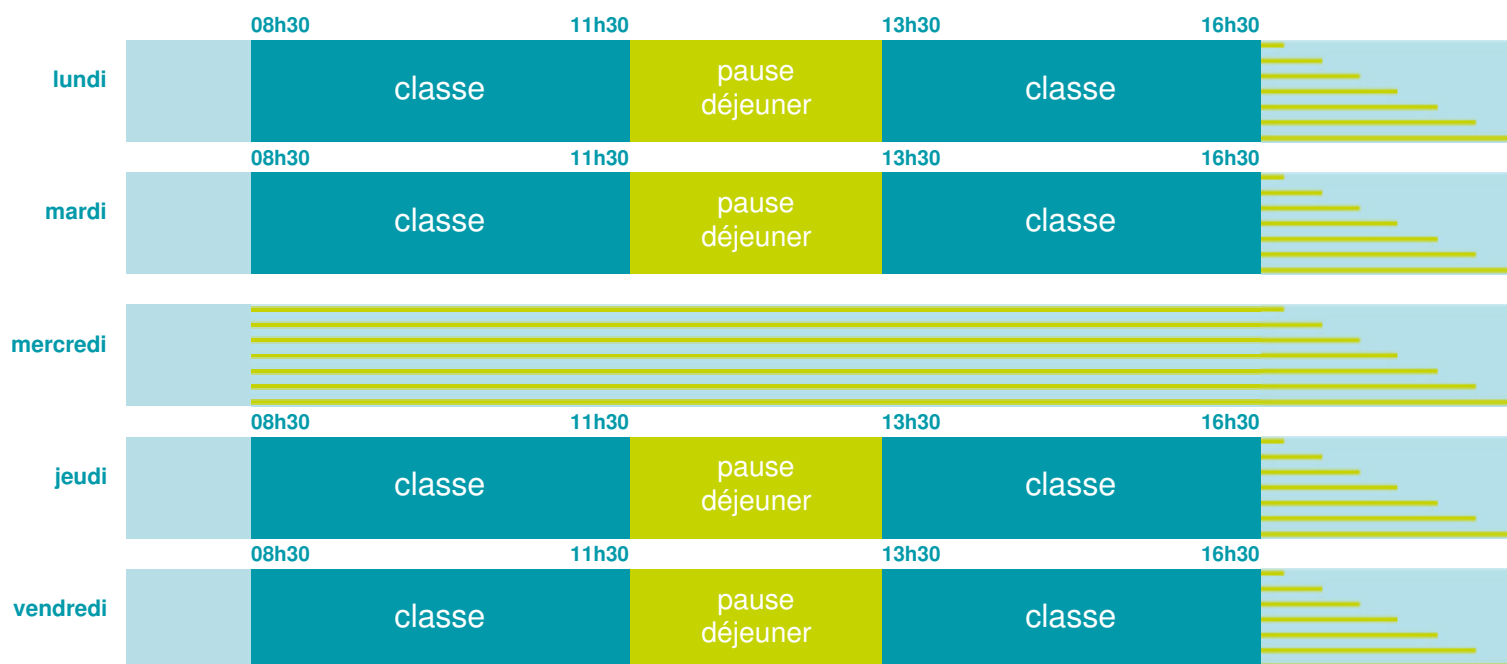

Ecole maternelle L'Argelier

École maternelle

Zone B

École publique

Code école : 0133214Y

Rue d'Estienne d'Orves
13160 CHATEAURENARD
Tél. 0490900198

Cette école est située dans l'académie
de Aix-Marseille

<http://www.ac-aix-marseille.fr>

Horaires
année scolaire
2018-2019

Les horaires des activités périscolaires / extrascolaires organisées par la commune / l'intercommunalité vous seront communiqués par la mairie.

Plus d'informations sur
education.gouv.fr/rythmes-scolaires