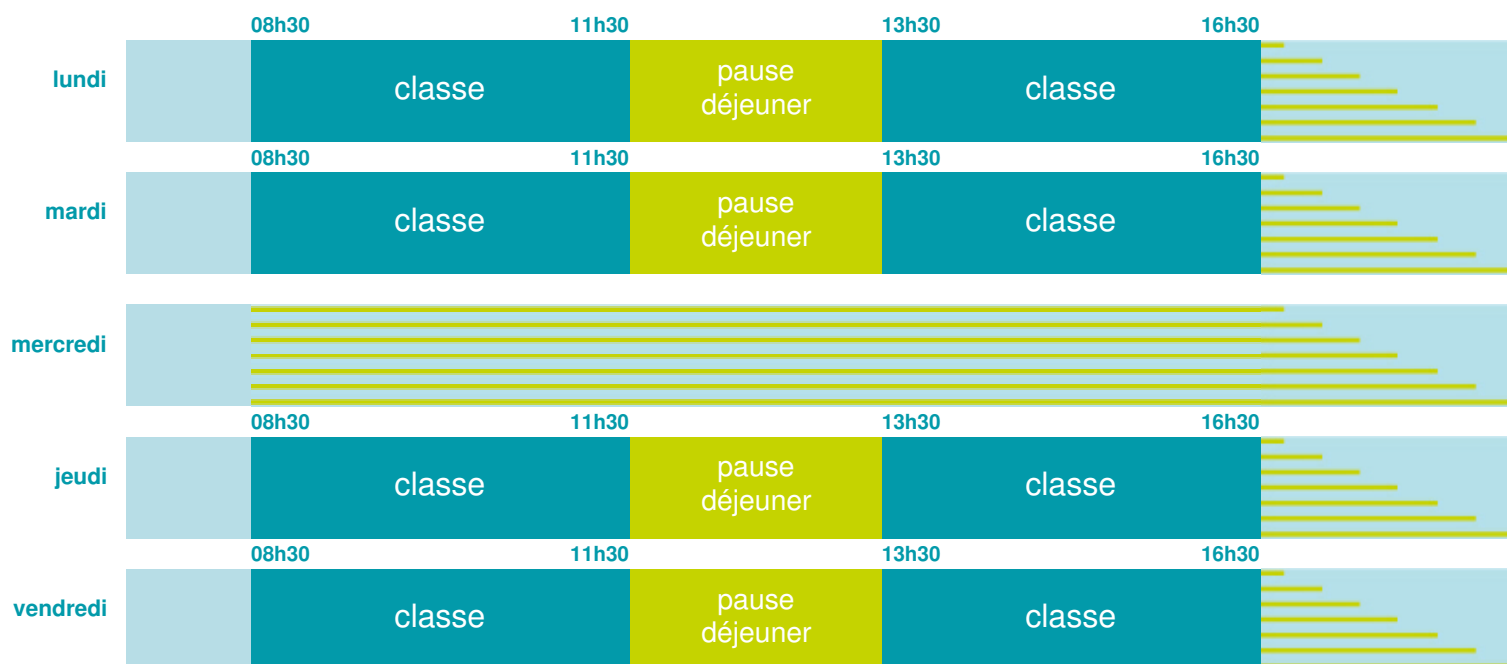

## École maternelle

Zone B

École publique

Code école : 0133248K

LA DESTROUSSE

13112 LA DESTROUSSE

Tél. 0442722866

Cette école est située dans l'académie de Aix-Marseille

<http://www.ac-aix-marseille.fr>

Horaires  
année scolaire  
2019-2020

Les horaires des activités périscolaires / extrascolaires organisées par la commune / l'intercommunalité vous seront communiqués par la mairie.