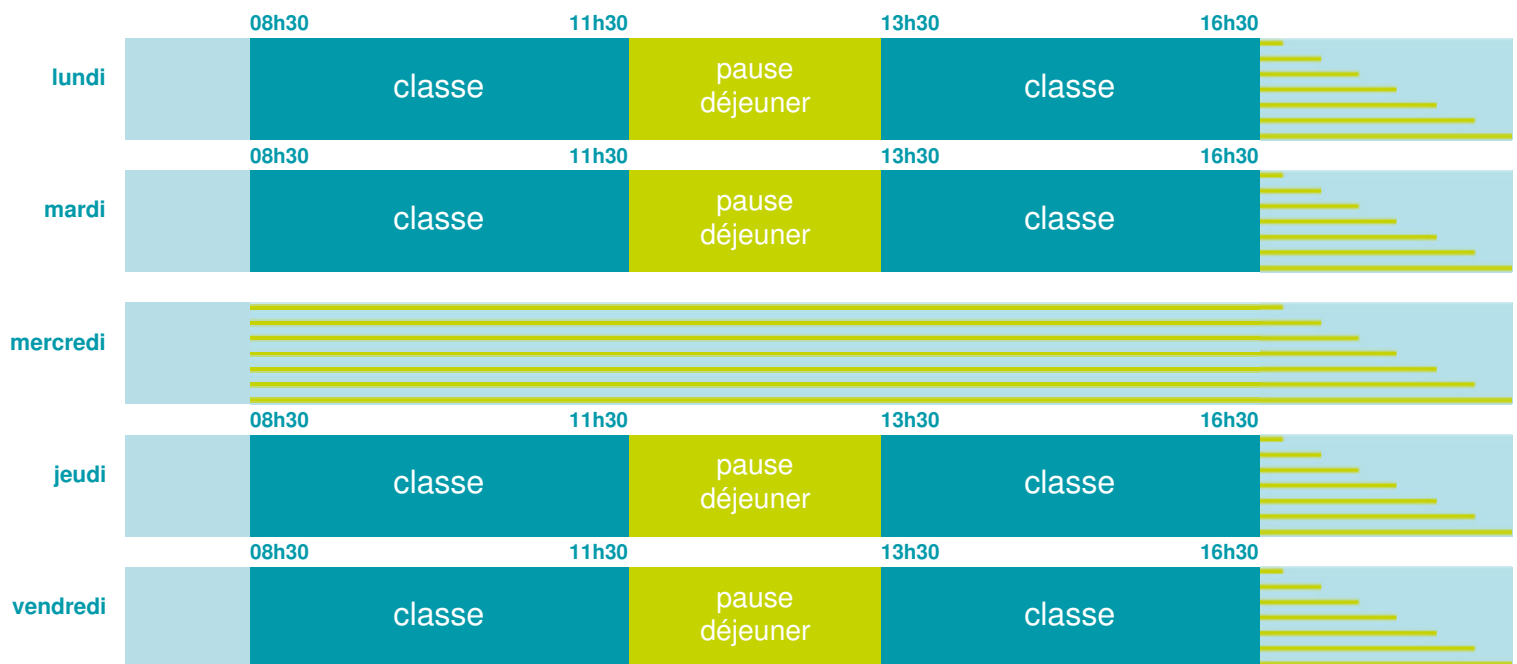

école primaire les pinèdes

École maternelle et élémentaire

Zone B

École publique

Code école : 0133949X

Quartier Les Pinedes

13680 LANCON PROVENCE

Tél. 0490455045

Cette école est située dans l'académie de Aix-Marseille

<http://www.ac-aix-marseille.fr>

Horaires
année scolaire
2019-2020

Les horaires des activités périscolaires / extrascolaires organisées par la commune / l'intercommunalité vous seront communiqués par la mairie.