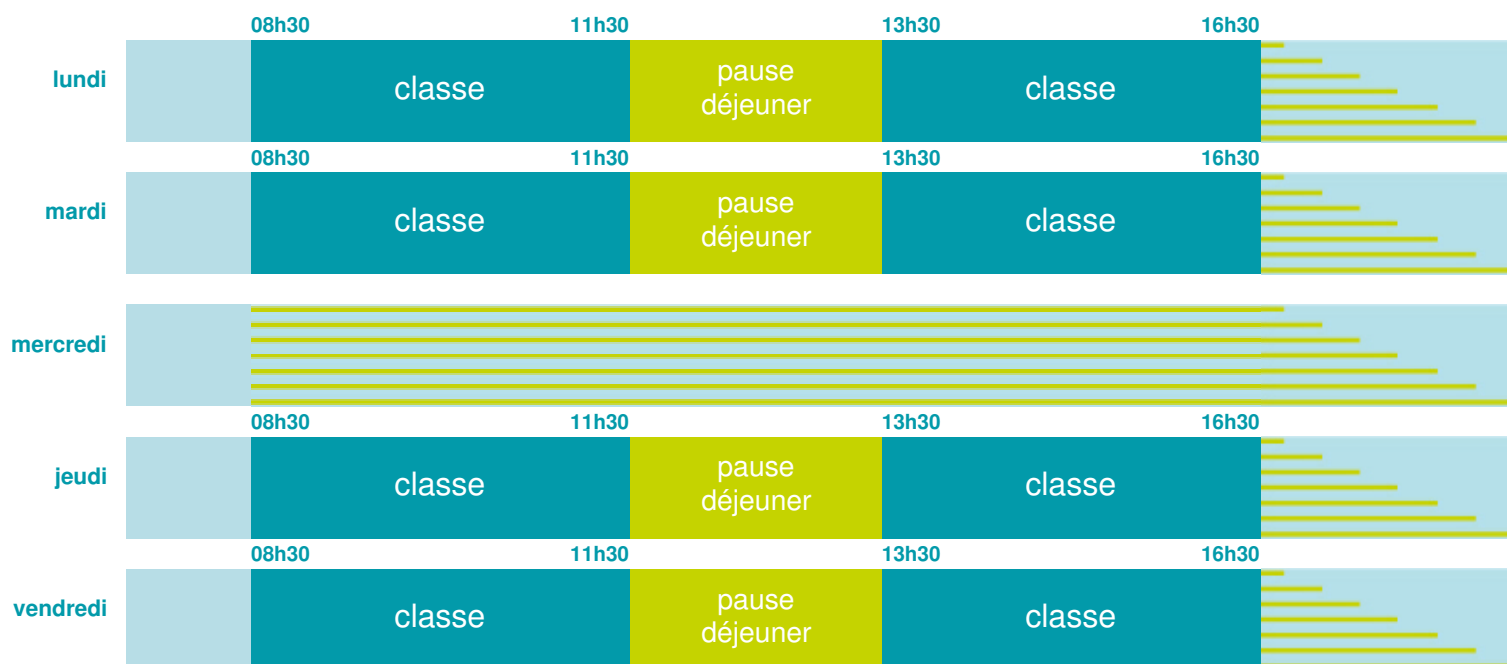

Ecole primaire Yves Bray Brizambourg

École maternelle et élémentaire

Zone A

École publique

Code école : 0170244Y

Allée des Tilleuls
17770 BRIZAMBOURG
Tél. 0546959388

Cette école est située dans l'académie de Poitiers <http://www.ac-poitiers.fr>

Horaires
année scolaire
2018-2019

Les horaires des activités périscolaires / extrascolaires organisées par la commune / l'intercommunalité vous seront communiqués par la mairie.

Plus d'informations sur
education.gouv.fr/rythmes-scolaires