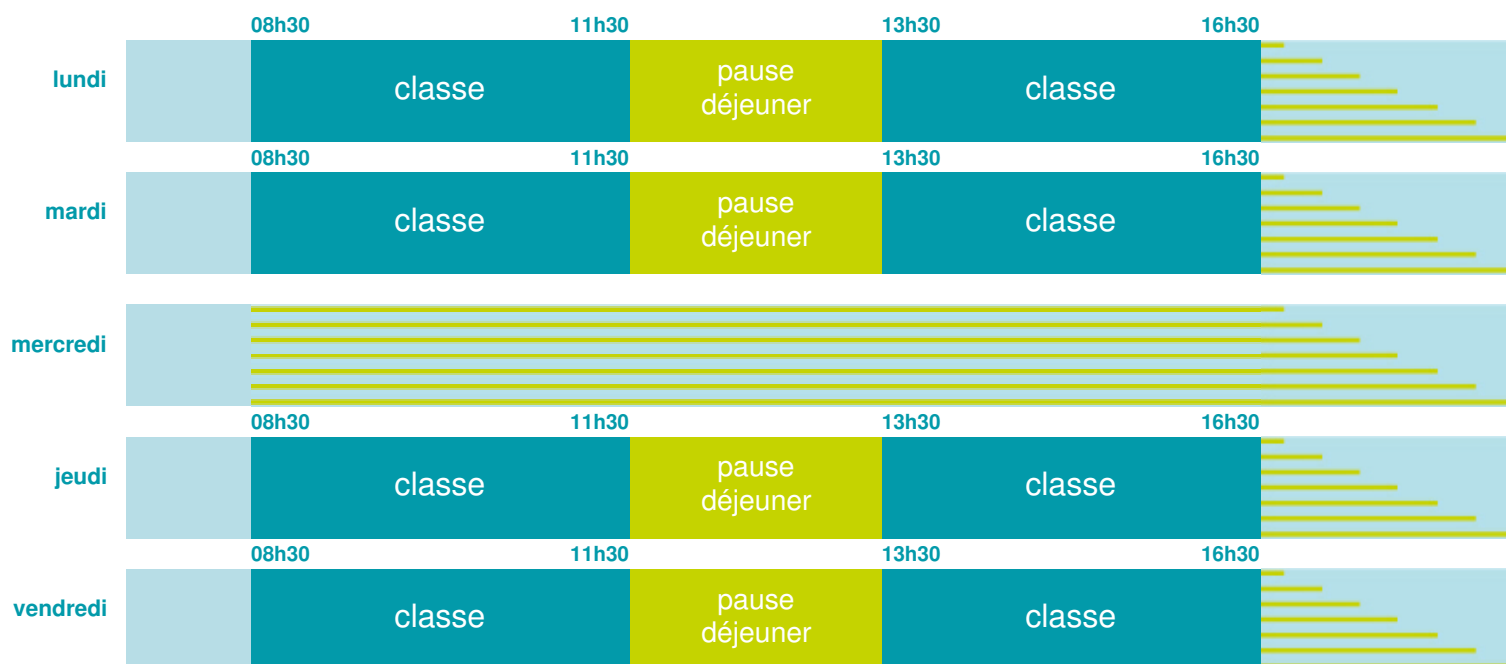

Ecole primaire Yves Bray Brizambourg

École maternelle et élémentaire

Zone A

École publique

Code école : 0170244Y

Allée des Tilleuls
17770 BRIZAMBOURG
Tél. 0546959388

Cette école est située dans l'académie de Poitiers <http://www.ac-poitiers.fr>

Horaires
année scolaire
2018-2019

Les horaires des activités périscolaires / extrascolaires organisées par la commune / l'intercommunalité vous seront communiqués par la mairie.

Plus d'informations sur
education.gouv.fr/rythmes-scolaires