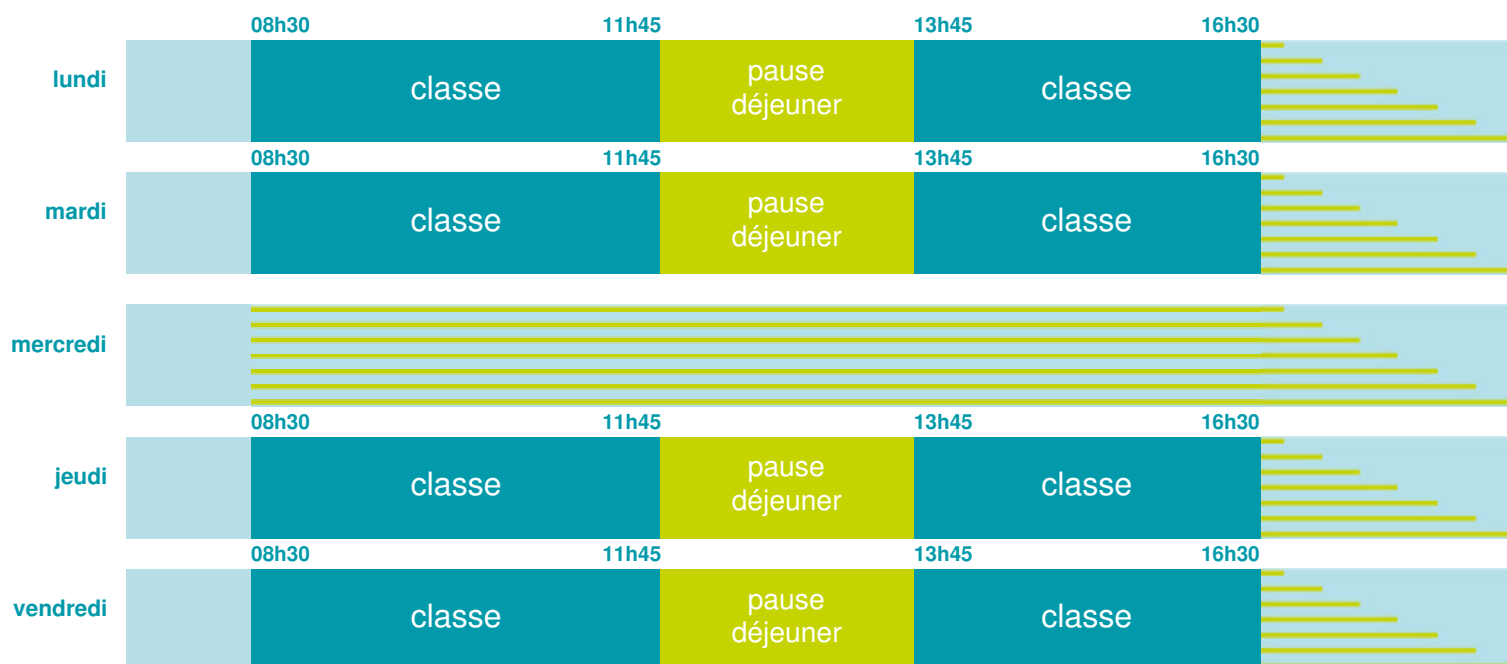

École élémentaire Matha

École élémentaire

Zone A

École publique

Code école : 0170263U

Rue Marc Jeanjean

17160 MATHA

Tél. 0546585483

Cette école est située dans l'académie de Poitiers <http://www.ac-poitiers.fr>

Horaires
année scolaire
2019-2020

Les horaires des activités périscolaires / extrascolaires organisées par la commune / l'intercommunalité vous seront communiqués par la mairie.

Plus d'informations sur
education.gouv.fr/rythmes-scolaires