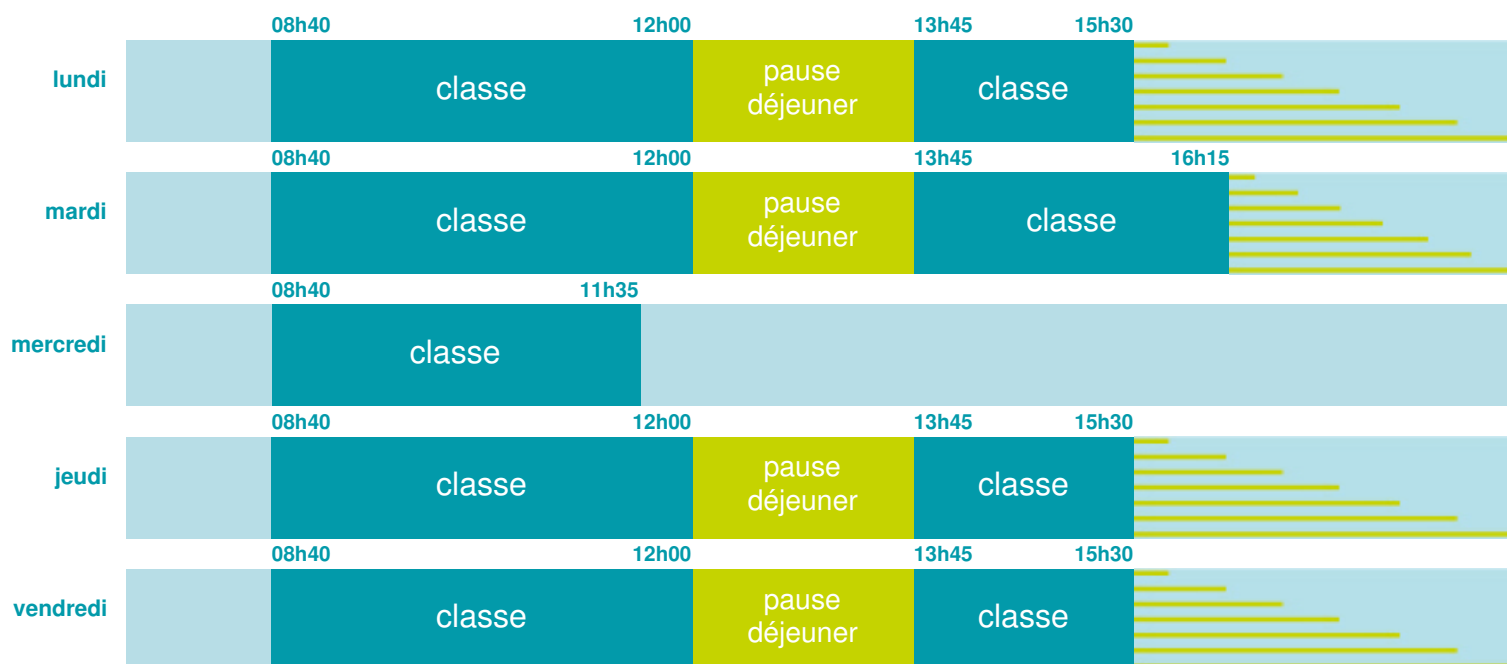

Ecole maternelle Les Cèdres Aytré

École maternelle

Zone A

École publique

Code école : 0170495W

1 RUE BARBEDETTE

17440 AYTRE

Tél. 0546446040

Cette école est située dans l'académie de Poitiers <http://www.ac-poitiers.fr>

Horaires
année scolaire
2019-2020

Les horaires des activités périscolaires / extrascolaires organisées par la commune / l'intercommunalité vous seront communiqués par la mairie.

Plus d'informations sur
education.gouv.fr/rythmes-scolaires