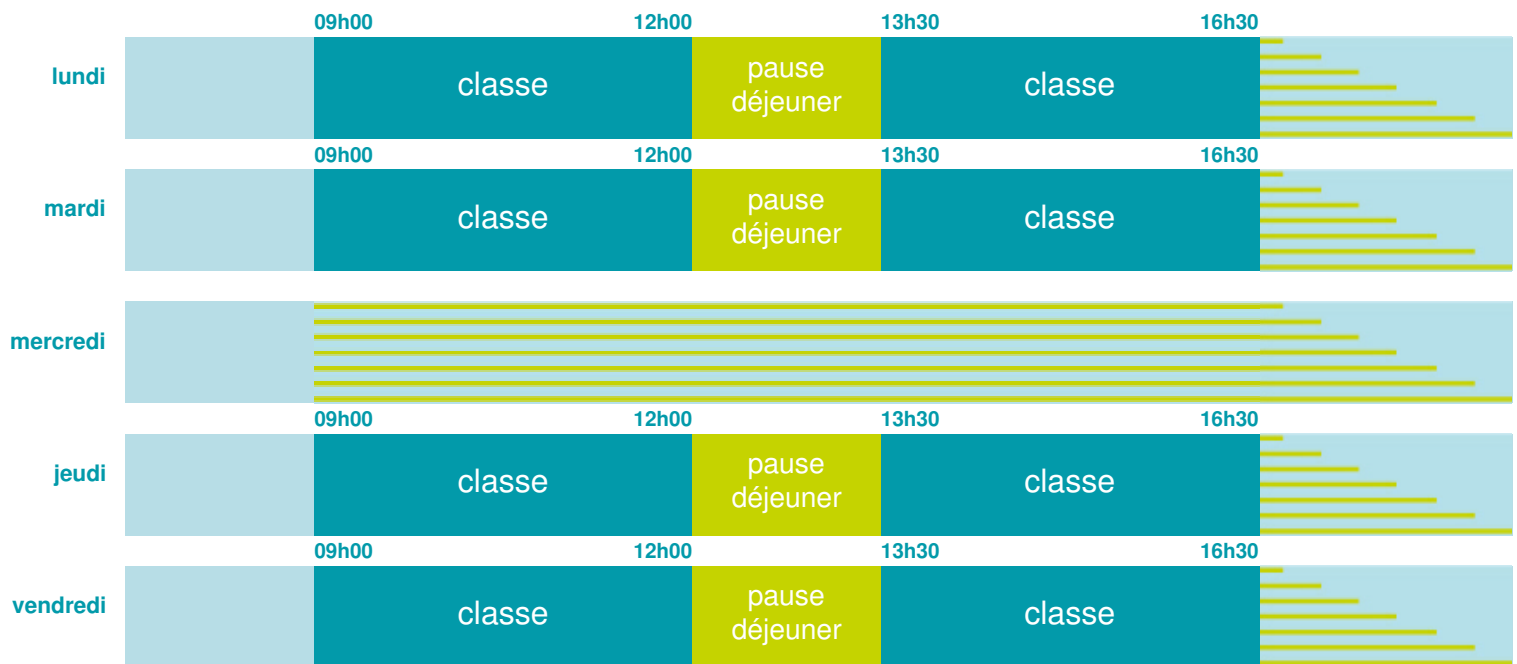

Ecole primaire Nieulle sur Seudre

École maternelle et élémentaire

Zone A

École publique

Code école : 0170735G

Place de la Mairie

17600 NIEULLE SUR SEUDRE

Tél. 0546851580

Cette école est située dans l'académie de Poitiers <http://www.ac-poitiers.fr>

Horaires
année scolaire
2019-2020

Dans cette école, certaines classes ont des horaires différents. Tous les horaires détaillés peuvent être obtenus directement auprès de l'école.