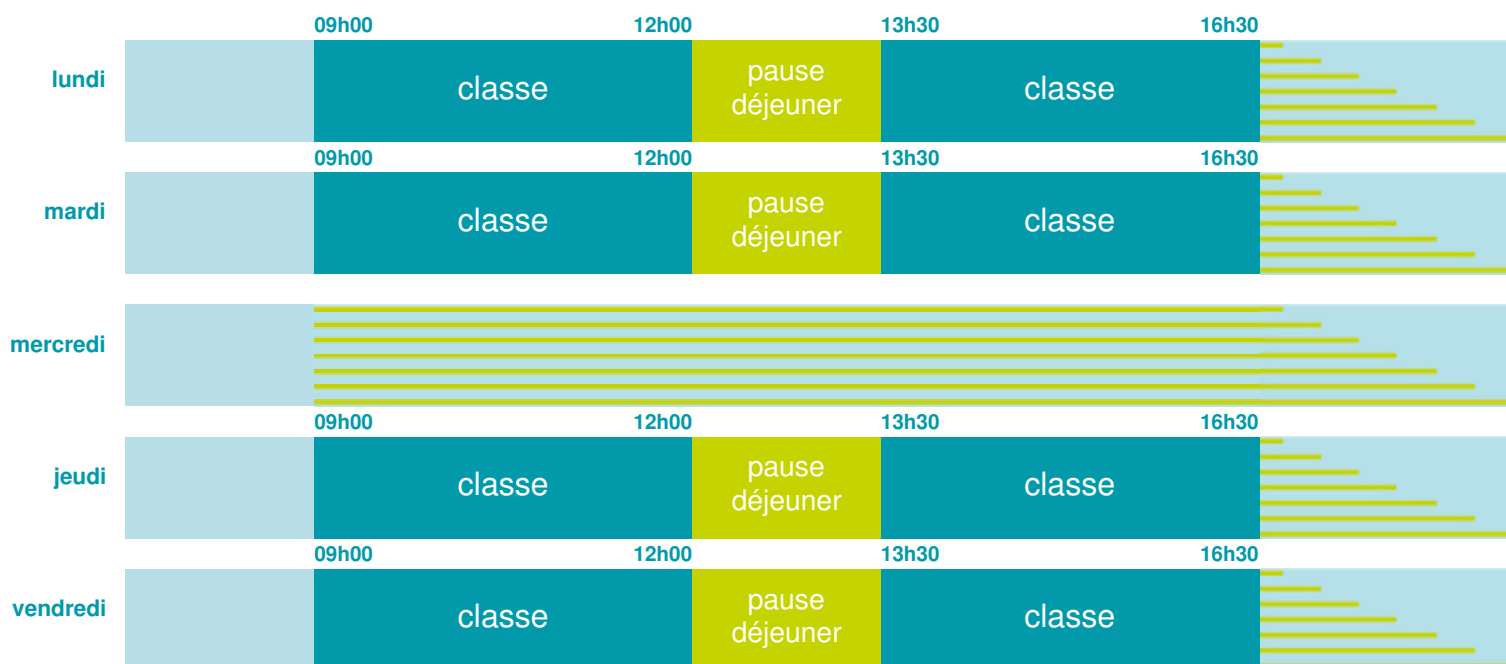

Ecole primaire Nieulle sur Seudre

École maternelle et élémentaire

Zone A

École publique

Code école : 0170735G

Place de la Mairie

17600 NIEULLE SUR SEUDRE

Tél. 0546851580

Cette école est située dans l'académie de Poitiers <http://www.ac-poitiers.fr>

Horaires
année scolaire
2019-2020

Les horaires des activités périscolaires / extrascolaires organisées par la commune / l'intercommunalité vous seront communiqués par la mairie.

Plus d'informations sur
education.gouv.fr/rythmes-scolaires