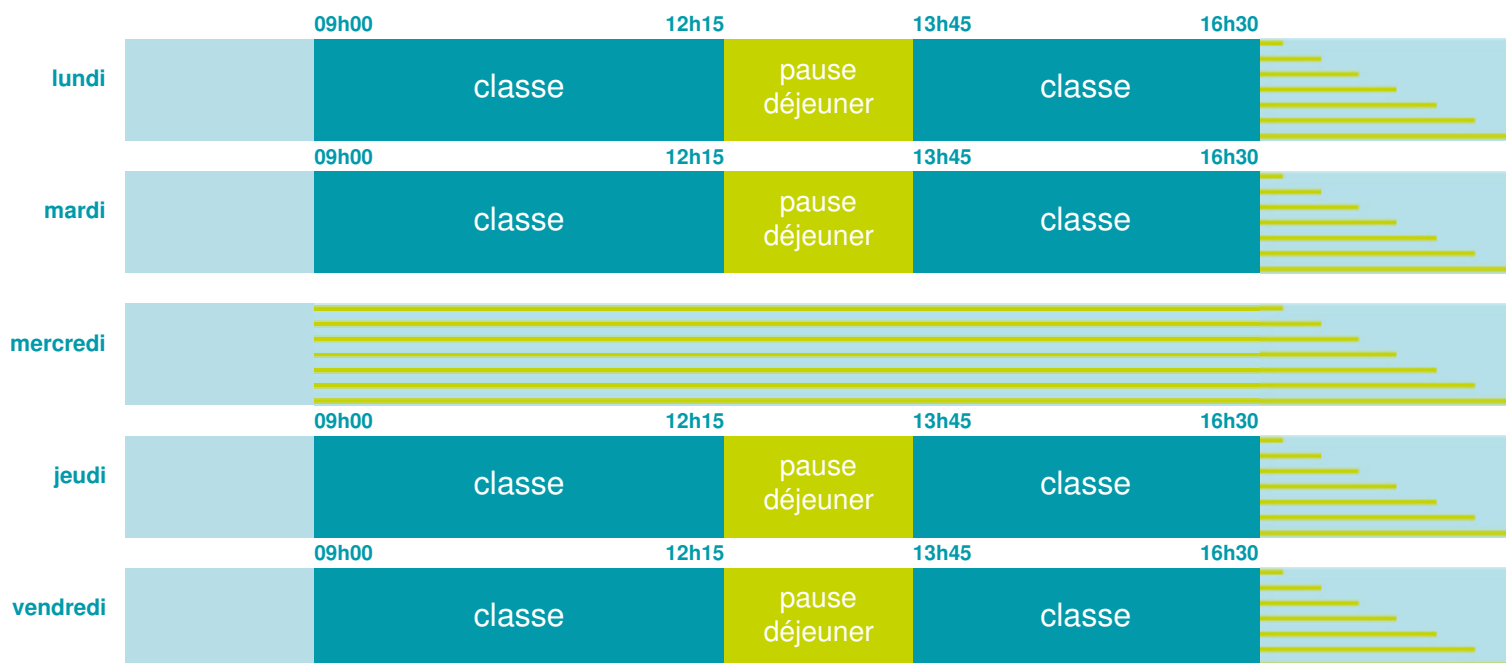

Horaires  
année scolaire  
2019-2020

Dans cette école, certaines classes ont des horaires différents. Tous les horaires détaillés peuvent être obtenus directement auprès de l'école.

Les horaires des activités périscolaires / extrascolaires organisées par la commune / l'intercommunalité vous seront communiqués par la mairie.