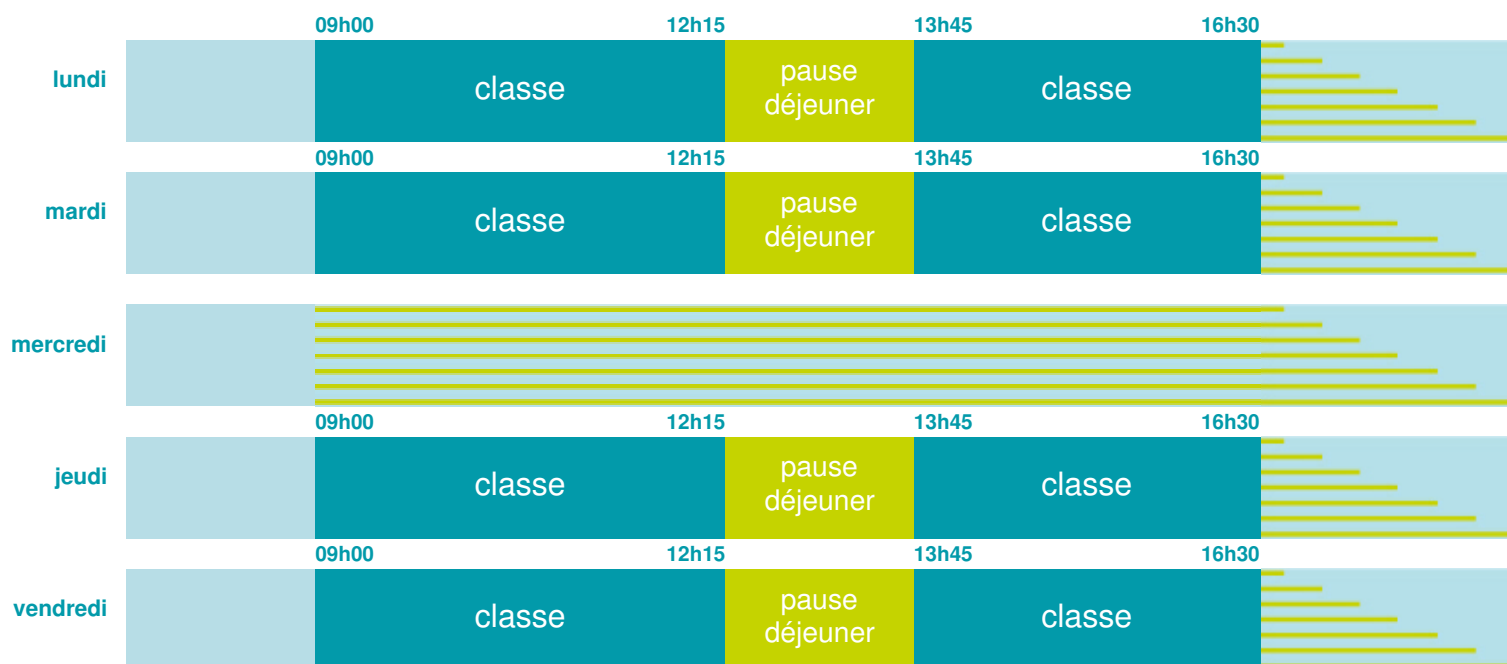

Ecole primaire Nuailé d'Aunis

École maternelle et élémentaire

Zone A

École publique

Code école : 0170736H

3 rue des Ecoles
17540 NUAILLE D AUNIS
Tél. 0546019138

Cette école est située dans l'académie de Poitiers <http://www.ac-poitiers.fr>

Horaires
année scolaire
2019-2020

Les horaires des activités périscolaires / extrascolaires organisées par la commune / l'intercommunalité vous seront communiqués par la mairie.

Plus d'informations sur
education.gouv.fr/rythmes-scolaires