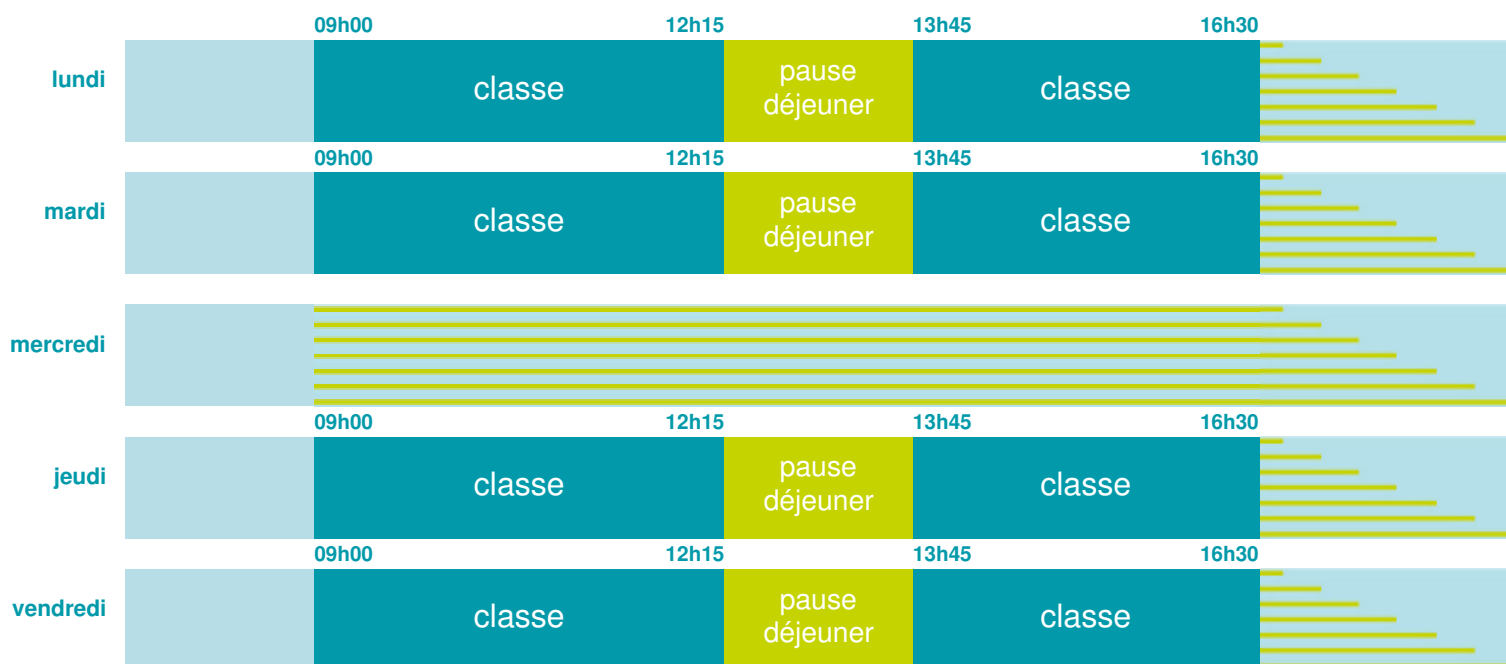

Ecole primaire Jarnac Champagne

École maternelle et élémentaire

Zone A

École publique

Code école : 0170768T

20 impasse des Gites

17520 JARNAC CHAMPAGNE

Tél. 0516488003

Cette école est située dans l'académie de Poitiers <http://www.ac-poitiers.fr>

Horaires
année scolaire
2019-2020

Les horaires des activités périscolaires / extrascolaires organisées par la commune / l'intercommunalité vous seront communiqués par la mairie.