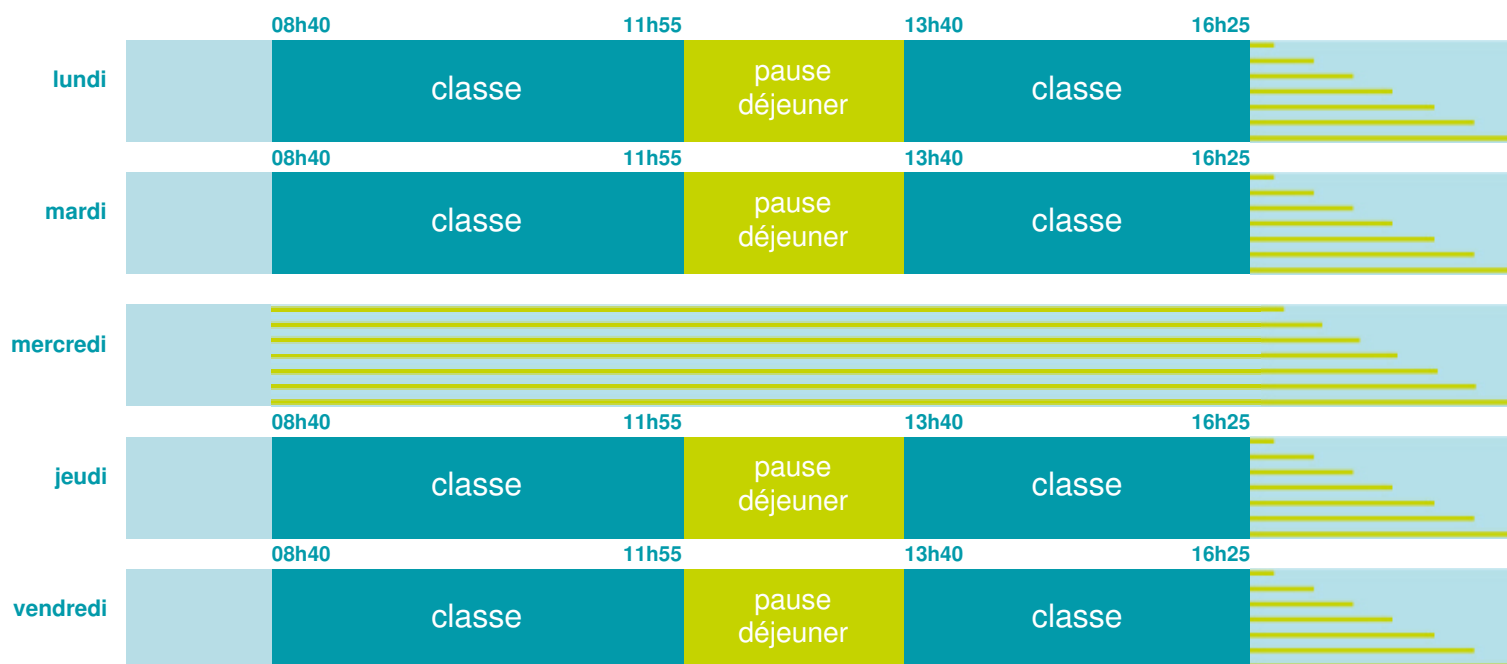

Ecole maternelle Celles

École maternelle

Zone A

École publique

Code école : 0170866Z

34 rue de l'Ancienne Forge

17520 CELLES

Tél. 0546495304

Cette école est située dans l'académie de Poitiers <http://www.ac-poitiers.fr>

Horaires
année scolaire
2019-2020

Les horaires des activités périscolaires / extrascolaires organisées par la commune / l'intercommunalité vous seront communiqués par la mairie.