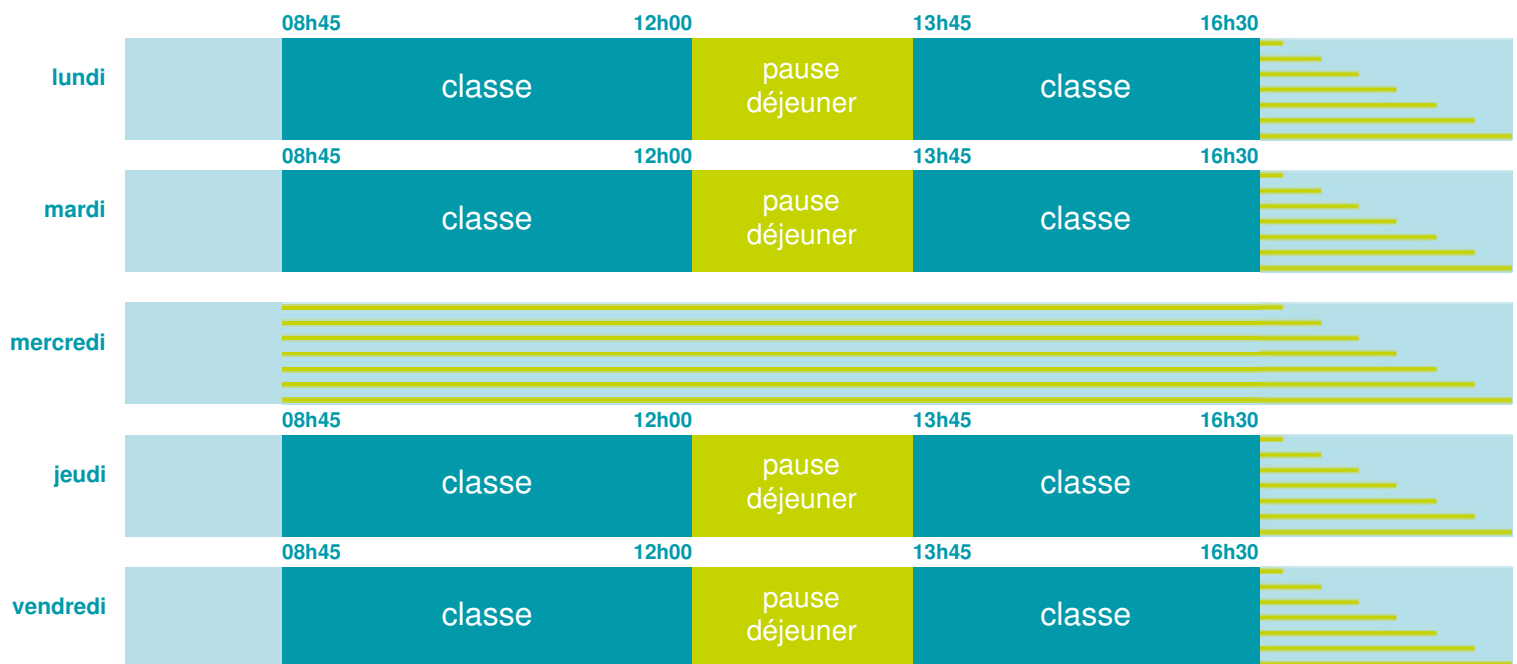

Ecole maternelle Arvert

École maternelle

Zone A

École publique

Code école : 0171101E

51 rue du Bourg
17530 ARVERT
Tél. 0546364509

Cette école est située dans l'académie de Poitiers <http://www.ac-poitiers.fr>

Horaires
année scolaire
2018-2019

Les horaires des activités périscolaires / extrascolaires organisées par la commune / l'intercommunalité vous seront communiqués par la mairie.

Plus d'informations sur
education.gouv.fr/rythmes-scolaires