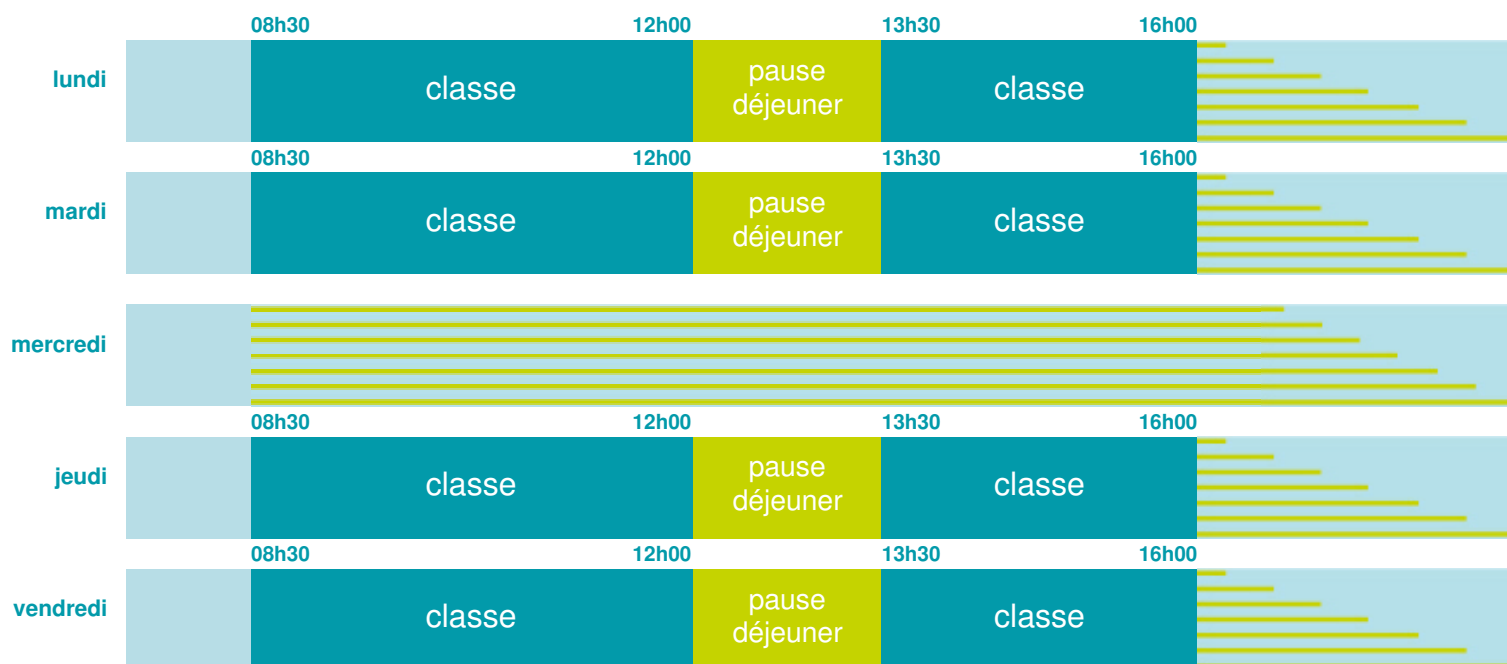

Ecole maternelle Aigrefeuille

École maternelle

Zone A

École publique

Code école : 0171102F

14 rue des Ecoles

17290 AIGREFEUILLE D AUNIS

Tél. 0546357144

Cette école est située dans l'académie de Poitiers <http://www.ac-poitiers.fr>

Horaires
année scolaire
2019-2020

Les horaires des activités périscolaires / extrascolaires organisées par la commune / l'intercommunalité vous seront communiqués par la mairie.