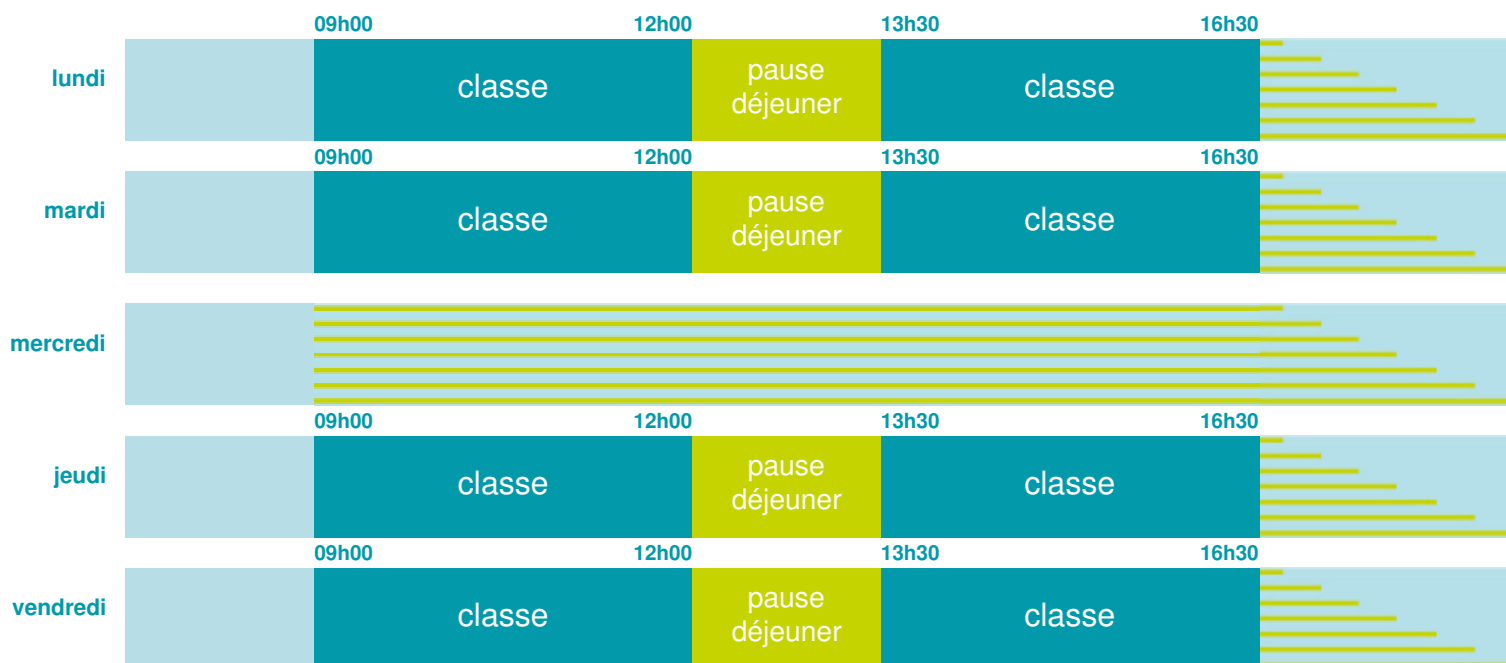

Ecole primaire Brunet Ars en Ré

École maternelle et élémentaire

Zone A

École publique

Code école : 0171136T

42 rue de la Genève

17590 ARS EN RE

Tél. 0546294035

Cette école est située dans l'académie de Poitiers <http://www.ac-poitiers.fr>

Horaires
année scolaire
2019-2020

Dans cette école, certaines classes ont des horaires différents. Tous les horaires détaillés peuvent être obtenus directement auprès de l'école.