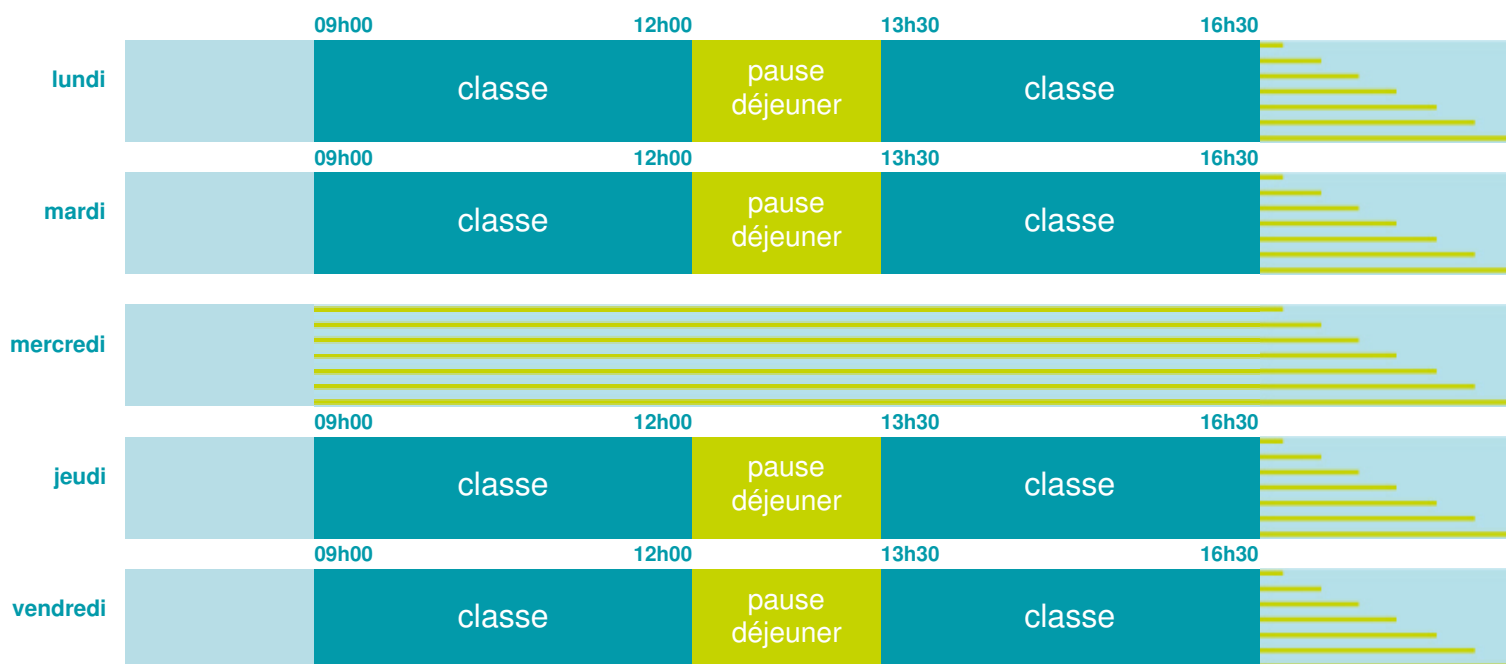

Ecole primaire Brunet Ars en Ré

École maternelle et élémentaire

Zone A

École publique

Code école : 0171136T

42 rue de la Genève

17590 ARS EN RE

Tél. 0546294035

Cette école est située dans l'académie de Poitiers <http://www.ac-poitiers.fr>

Horaires
année scolaire
2019-2020

Les horaires des activités périscolaires / extrascolaires organisées par la commune / l'intercommunalité vous seront communiqués par la mairie.

Plus d'informations sur
education.gouv.fr/rythmes-scolaires