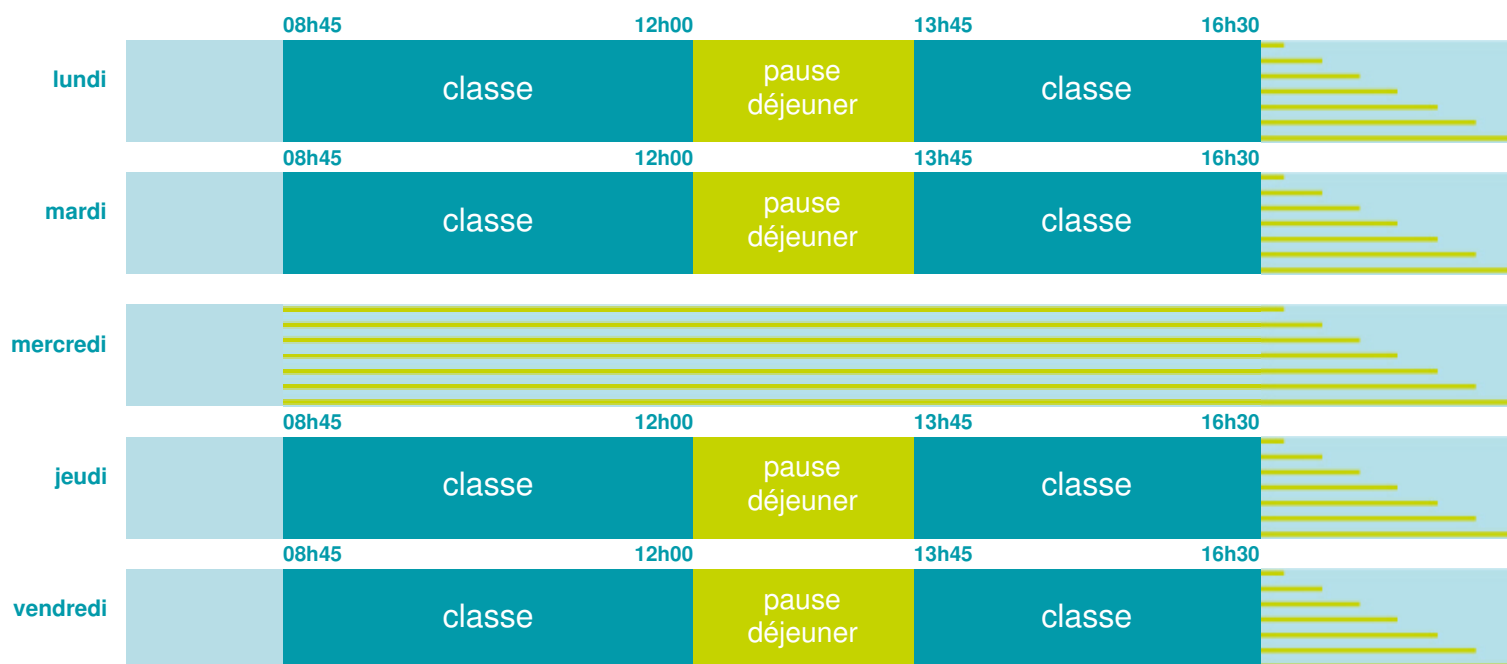

Ecole primaire Authon Ebéon

École maternelle et élémentaire

Zone A

École publique

Code école : 0171161V

8 place de l'Eglise
17770 AUTHON EBEON
Tél. 0546250511

Cette école est située dans l'académie de Poitiers <http://www.ac-poitiers.fr>

Horaires
année scolaire
2019-2020

Les horaires des activités périscolaires / extrascolaires organisées par la commune / l'intercommunalité vous seront communiqués par la mairie.

Plus d'informations sur
education.gouv.fr/rythmes-scolaires