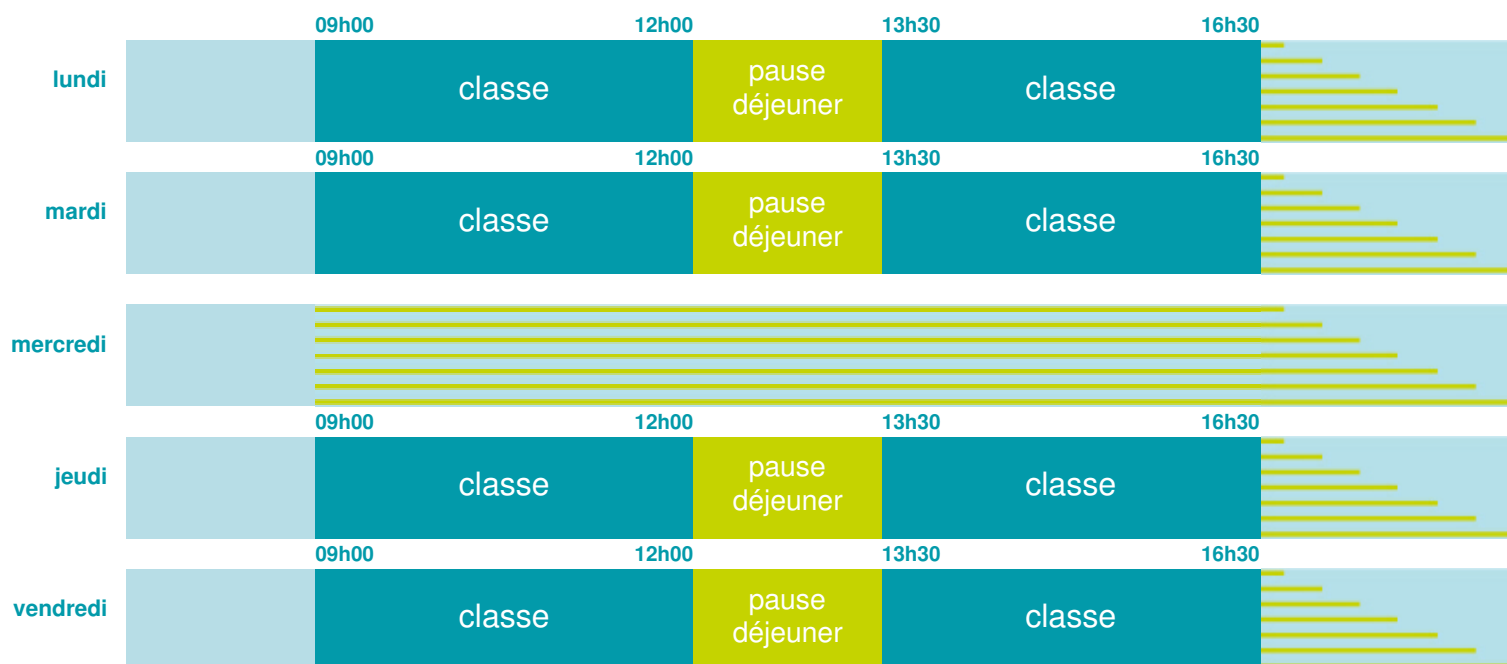

Ecole maternelle Chevanceaux

École maternelle

Zone A

École publique

Code école : 0171187Y

LE BOURG
17210 CHEVANCEAUX
Tél. 0546046280

Cette école est située dans l'académie de Poitiers <http://www.ac-poitiers.fr>

Horaires
année scolaire
2018-2019

Les horaires des activités périscolaires / extrascolaires organisées par la commune / l'intercommunalité vous seront communiqués par la mairie.

Plus d'informations sur
education.gouv.fr/rythmes-scolaires