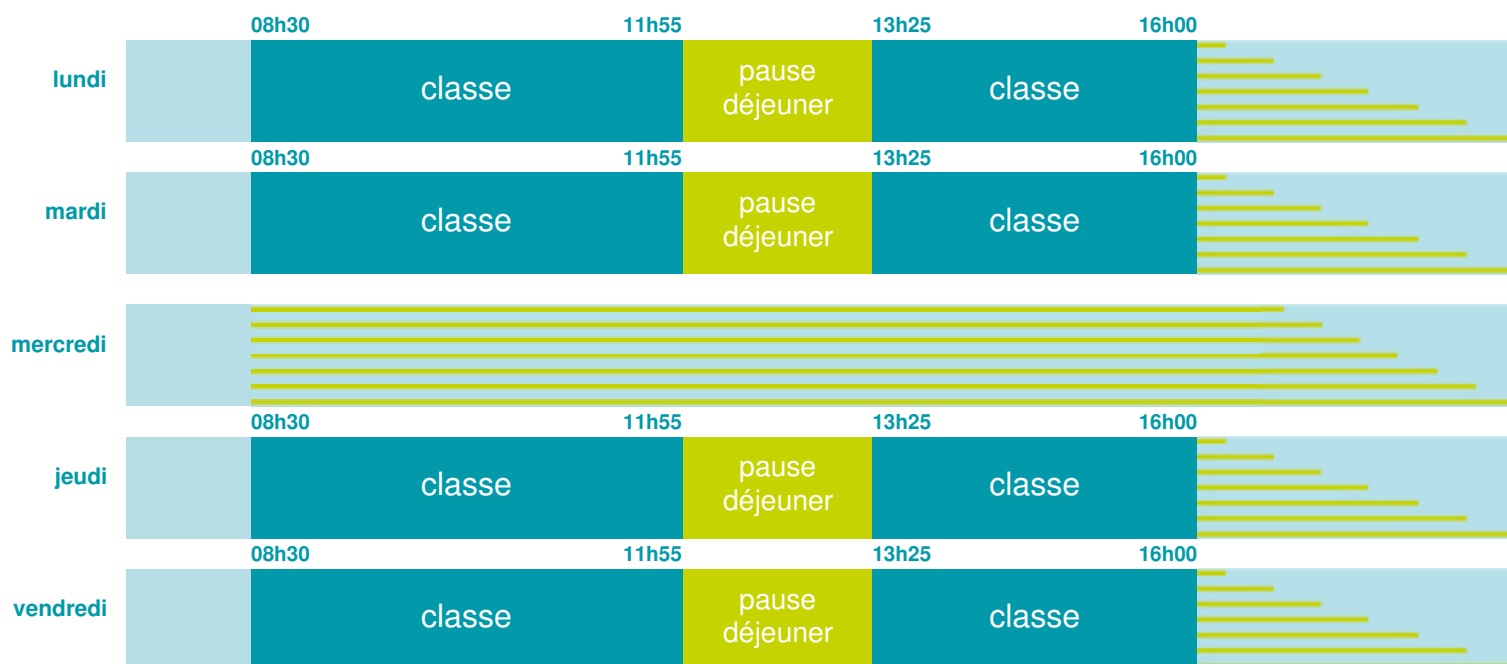

## École maternelle

Zone A

École publique

Code école : 0171201N

Place du Logis  
17600 LE GUA  
Tél. 0546228291

Cette école est située dans l'académie de Poitiers <http://www.ac-poitiers.fr>

Horaires  
année scolaire  
2019-2020