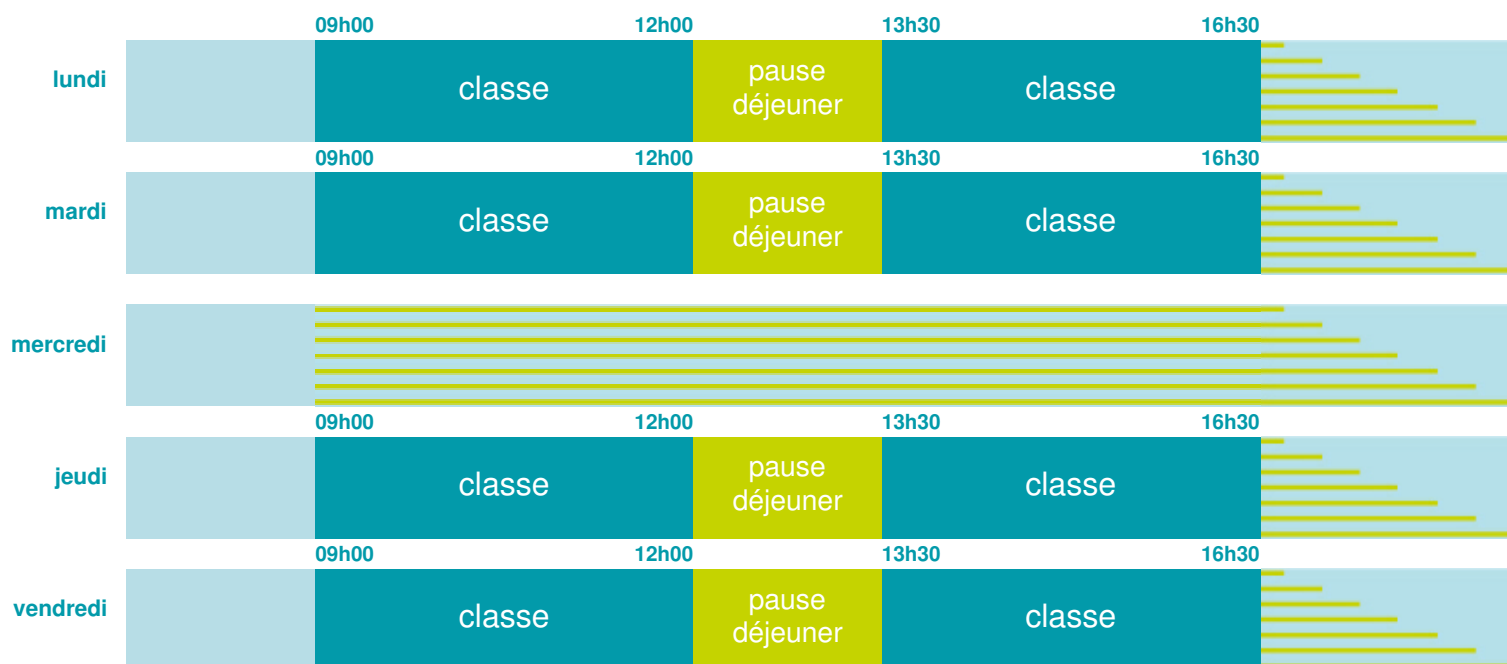

Ecole maternelle Paul Laidet Le Bois Plage en Ré

École maternelle

Zone A

École publique

Code école : 0171216E

Rue des Pingettes

17580 LE BOIS PLAGE EN RE

Tél. 0546092897

Cette école est située dans l'académie de Poitiers <http://www.ac-poitiers.fr>

Horaires
année scolaire
2019-2020

Les horaires des activités périscolaires / extrascolaires organisées par la commune / l'intercommunalité vous seront communiqués par la mairie.