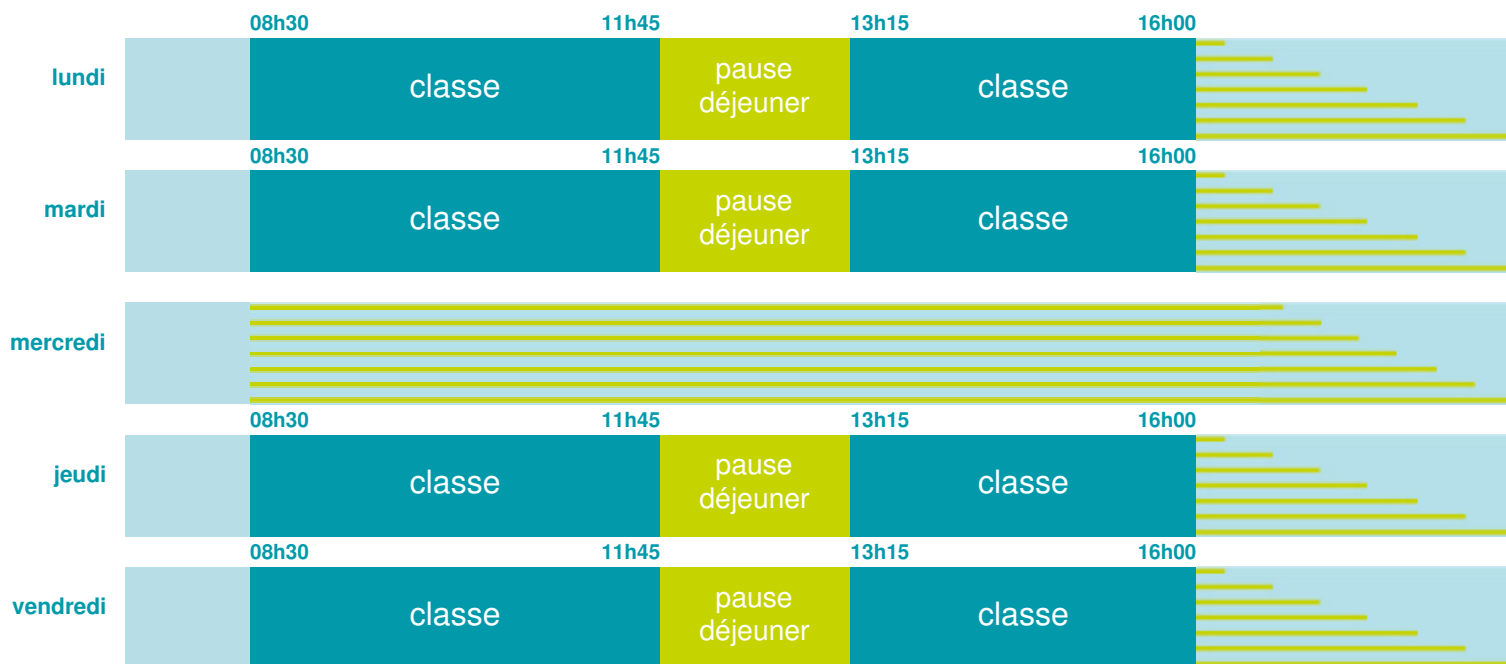

Ecole maternelle Simone Veil Breuillet

École maternelle

Zone A

École publique

Code école : 0171296S

2 place Jean-Noël de Lipkowski

17920 BREUILLET

Tél. 0546226085

Cette école est située dans l'académie de Poitiers <http://www.ac-poitiers.fr>

Horaires
année scolaire
2019-2020

Les horaires des activités périscolaires / extrascolaires organisées par la commune / l'intercommunalité vous seront communiqués par la mairie.