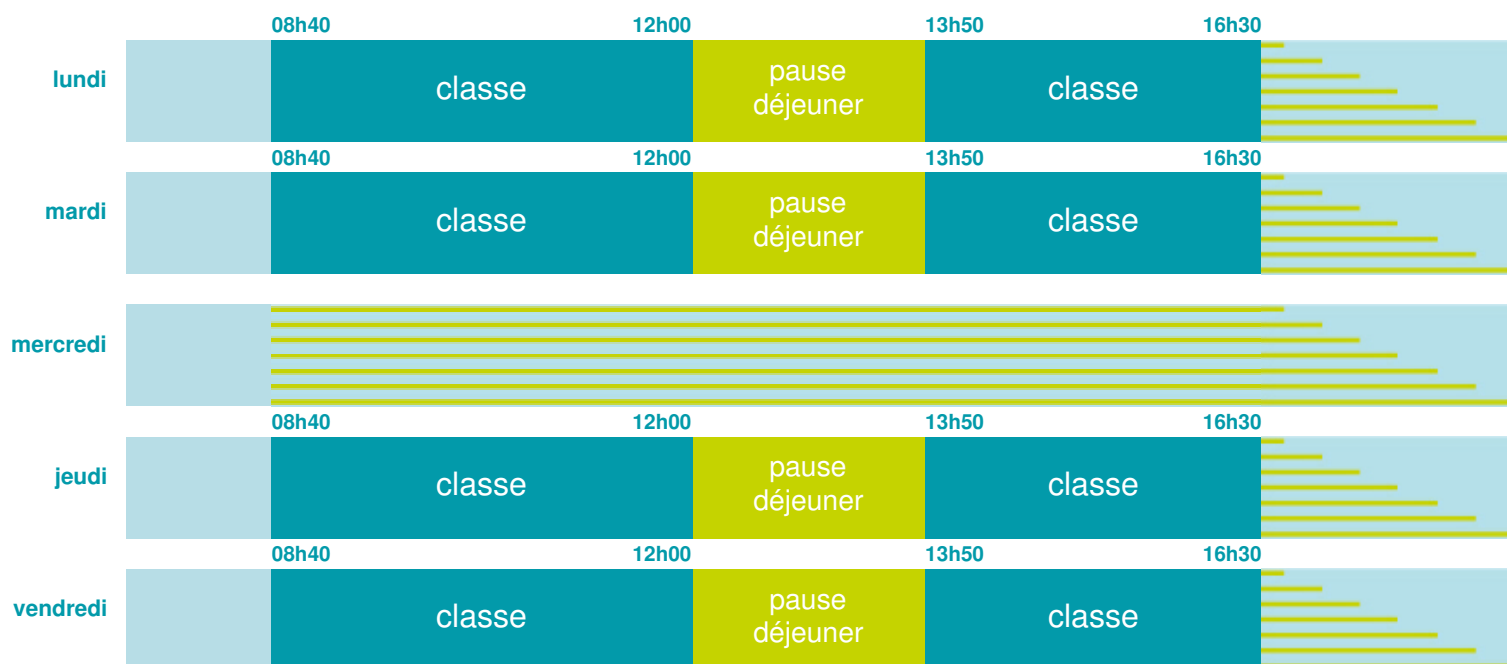

Ecole primaire

École maternelle et élémentaire

Zone B

École publique

Code école : 0180162D

Bourg le Bourg
18500 ALLOUIS
Tél. 0248572718

Cette école est située dans l'académie
de Orléans-Tours

<http://www.ac-orleans-tours.fr>

Horaires
année scolaire
2018-2019

Les horaires des activités périscolaires / extrascolaires organisées par la commune / l'intercommunalité vous seront communiqués par la mairie.

Plus d'informations sur
education.gouv.fr/rythmes-scolaires