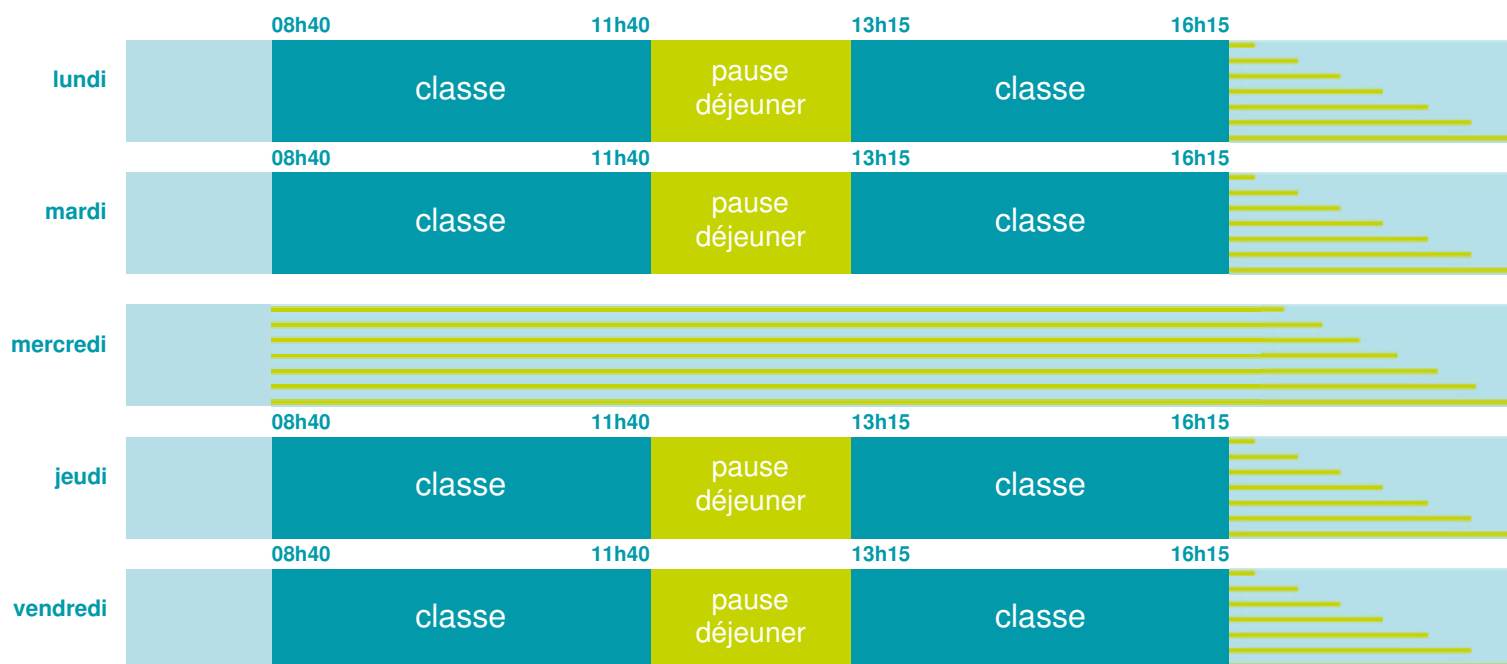

Ecole élémentaire Monique et Gérard Béricard

École élémentaire

Zone B

École publique

Code école : 0180309N

BROUILLAMNON

18290 PLOU

Tél. 0248263048

Cette école est située dans l'académie de Orléans-Tours

<http://www.ac-orleans-tours.fr>

Horaires
année scolaire
2019-2020

Les horaires des activités périscolaires / extrascolaires organisées par la commune / l'intercommunalité vous seront communiqués par la mairie.