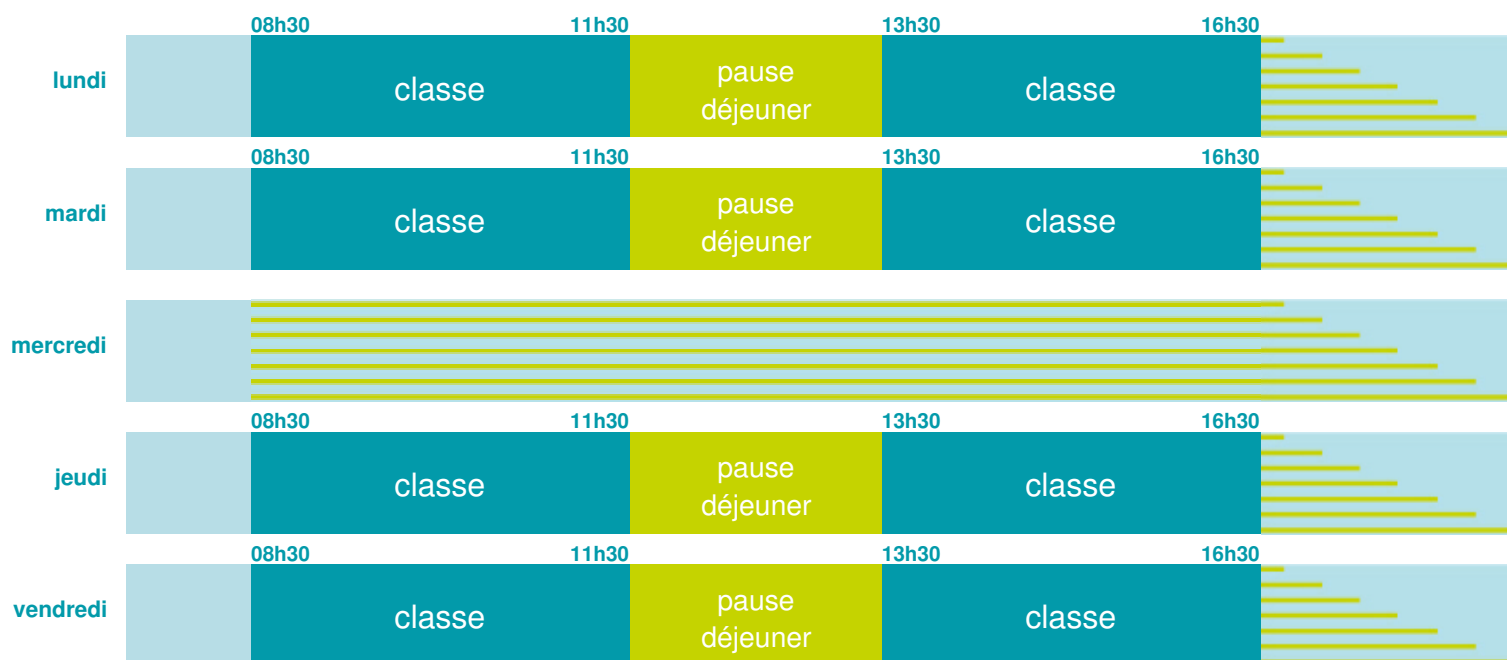

Cette école est située dans l'académie de Orléans-Tours

<http://www.ac-orleans-tours.fr>

Horaires
année scolaire
2018-2019

Les horaires des activités périscolaires / extrascolaires organisées par la commune / l'intercommunalité vous seront communiqués par la mairie.