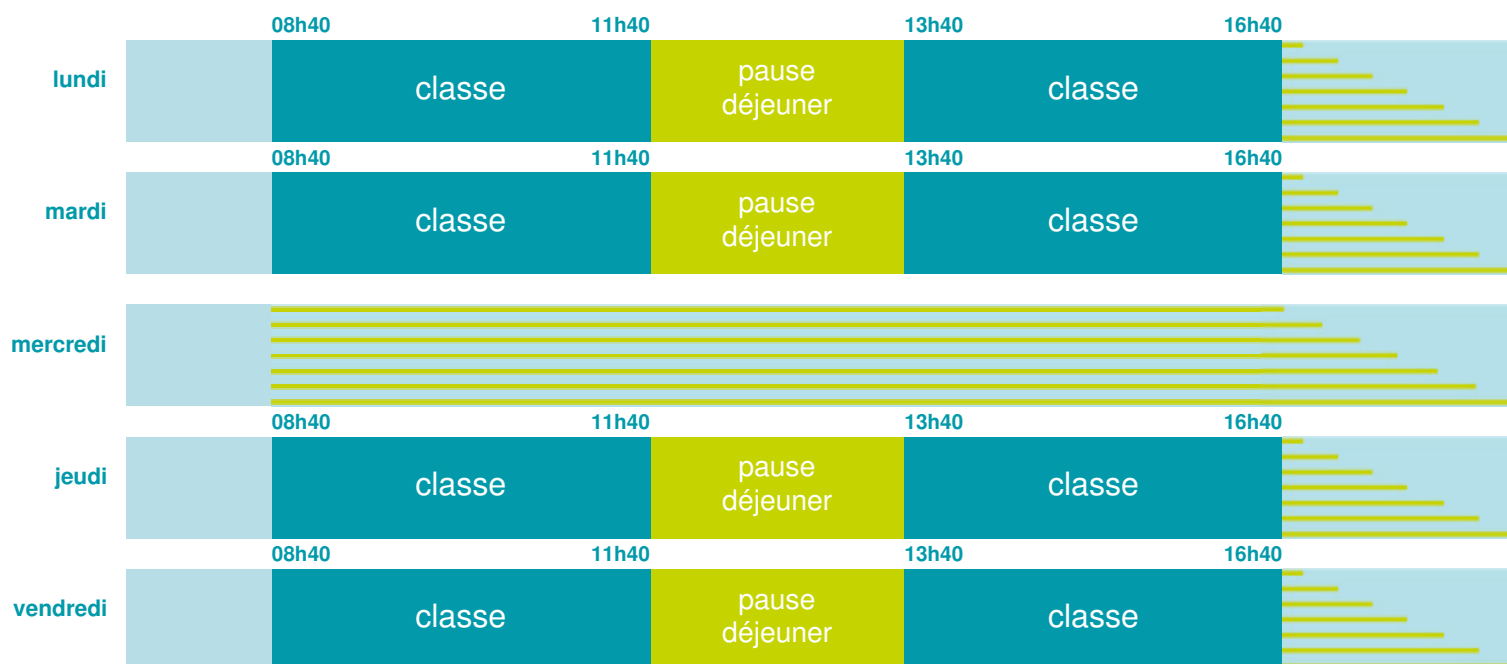

École maternelle Jean Baffier

École maternelle

Zone B

École publique

Code école : 0180355N

137 rue Jean Baffier

18000 BOURGES

Tél. 0248200693

Cette école est située dans l'académie de Orléans-Tours

<http://www.ac-orleans-tours.fr>

Horaires
année scolaire
2019-2020

Les horaires des activités périscolaires / extrascolaires organisées par la commune / l'intercommunalité vous seront communiqués par la mairie.