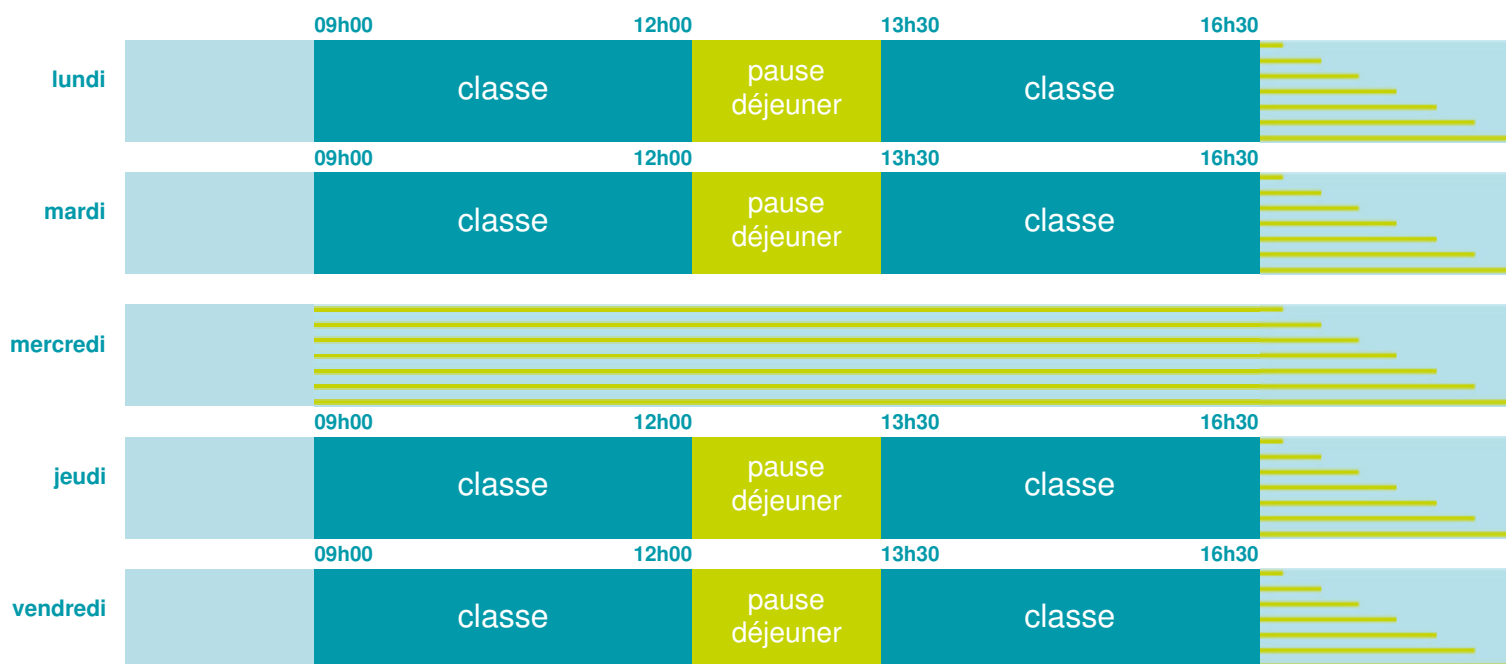

Ecole primaire

École maternelle et élémentaire

Zone B

École publique

Code école : 0180423M

LE BOURG

18220 AZY

Tél. 0248695069

Cette école est située dans l'académie de Orléans-Tours

<http://www.ac-orleans-tours.fr>

Horaires
année scolaire
2019-2020

Les horaires des activités périscolaires / extrascolaires organisées par la commune / l'intercommunalité vous seront communiqués par la mairie.

Plus d'informations sur
education.gouv.fr/rythmes-scolaires