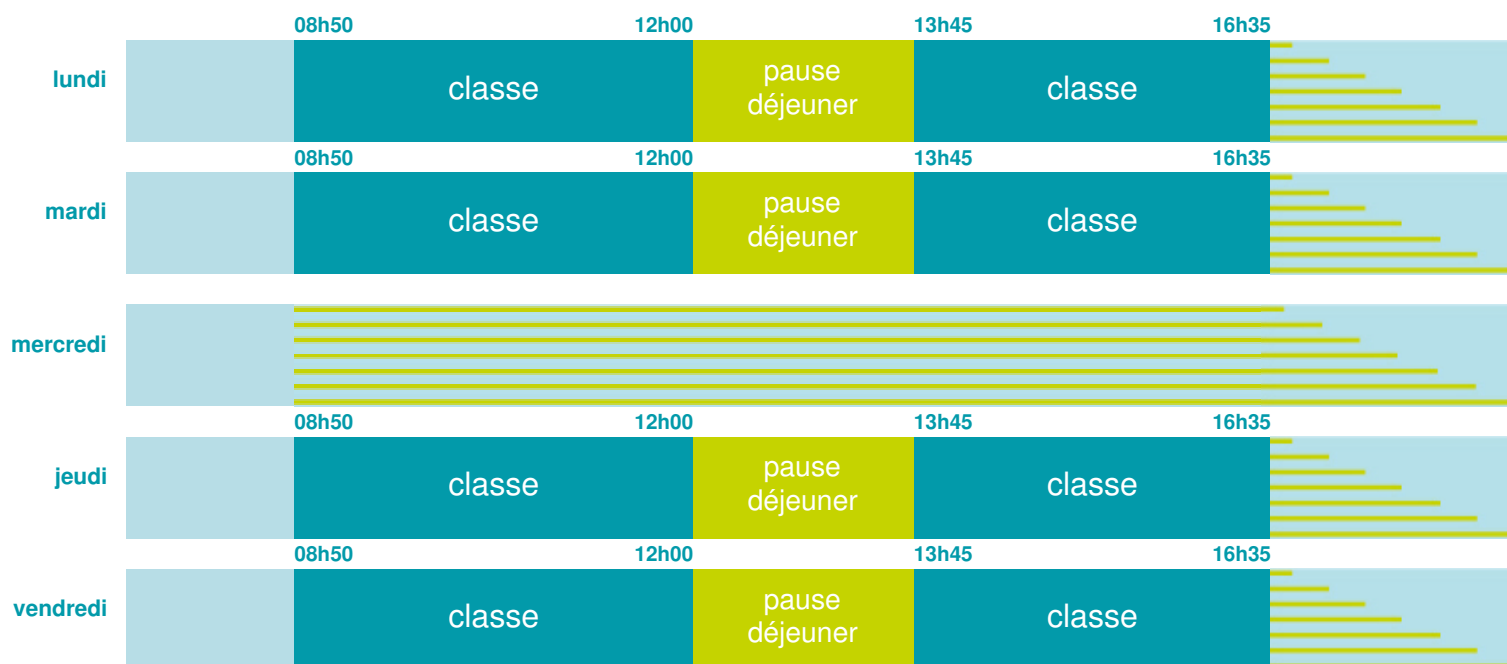

Ecole primaire

École maternelle et élémentaire

Zone B

École publique

Code école : 0180475U

31 route de Bourges

18350 BLET

Tél. 0248747177

Cette école est située dans l'académie
de Orléans-Tours

<http://www.ac-orleans-tours.fr>

Horaires
année scolaire
2019-2020

Les horaires des activités périscolaires / extrascolaires organisées par la commune / l'intercommunalité vous seront communiqués par la mairie.

Plus d'informations sur
education.gouv.fr/rythmes-scolaires