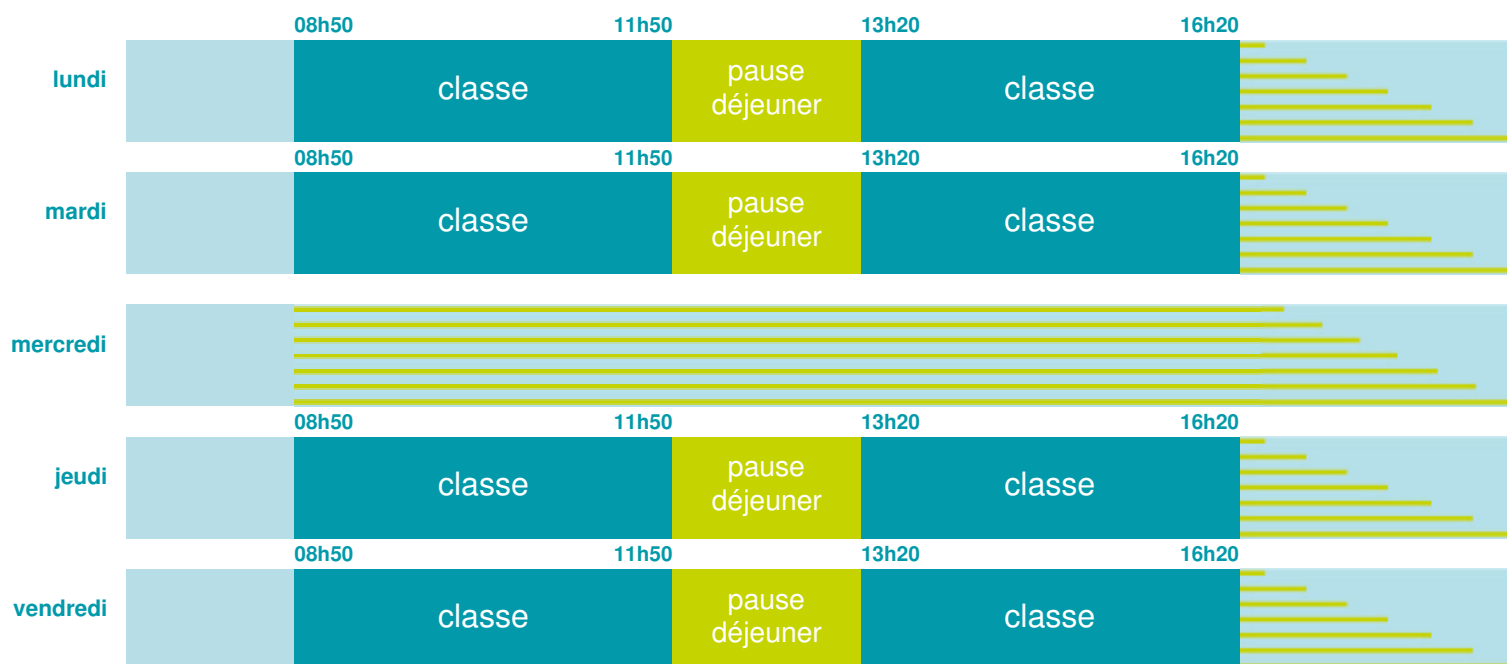

École maternelle

École maternelle et élémentaire

Zone B

École publique

Code école : 0180650J

16 bis avenue de Saint Amand
18200 BRUERE ALLICHAMPS
Tél. 0248610651

Cette école est située dans l'académie
de Orléans-Tours

<http://www.ac-orleans-tours.fr>

Horaires
année scolaire
2019-2020

Les horaires des activités périscolaires / extrascolaires organisées par la commune / l'intercommunalité vous seront communiqués par la mairie.