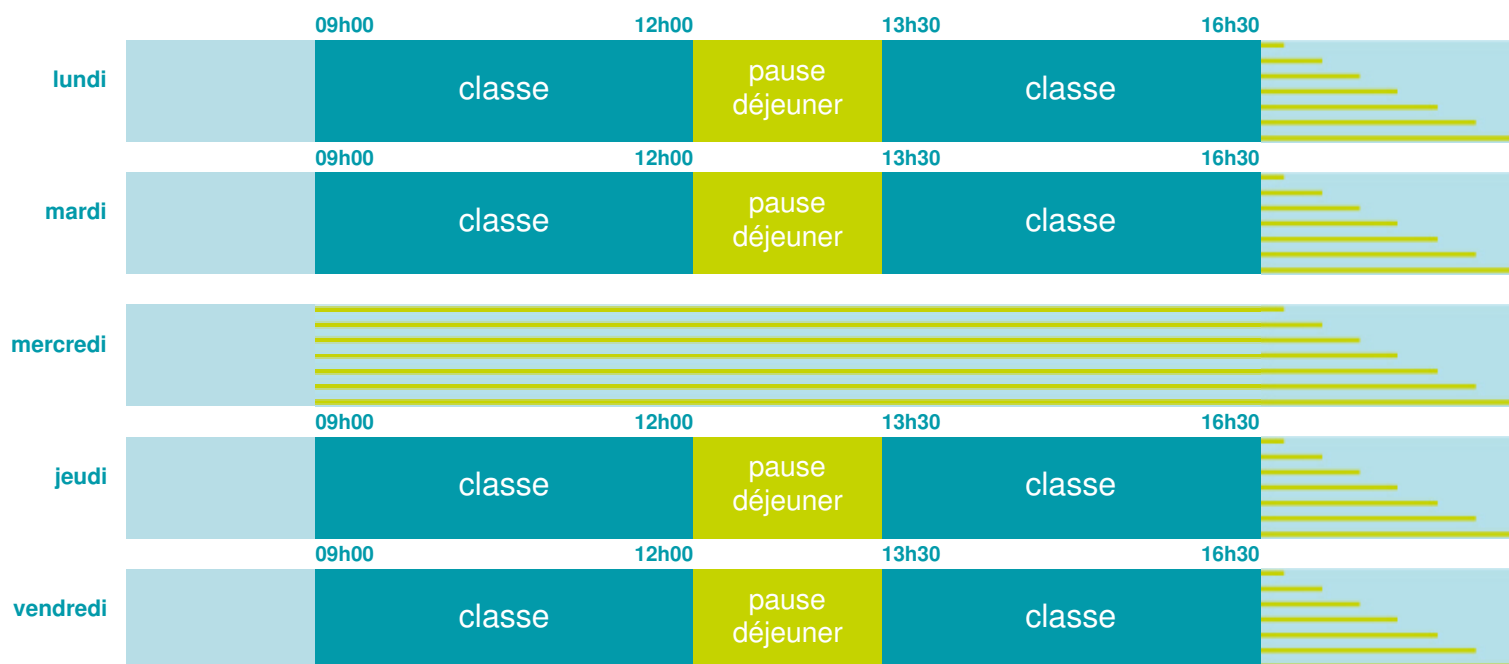

Ecole primaire

École maternelle et élémentaire

Zone B

École publique

Code école : 0180652L

89 rue Nationale
18210 CHARENTON DU CHER
Tél. 0248620032

Cette école est située dans l'académie
de Orléans-Tours

<http://www.ac-orleans-tours.fr>

Horaires
année scolaire
2019-2020

Les horaires des activités périscolaires / extrascolaires organisées par la commune / l'intercommunalité vous seront communiqués par la mairie.

Plus d'informations sur
education.gouv.fr/rythmes-scolaires