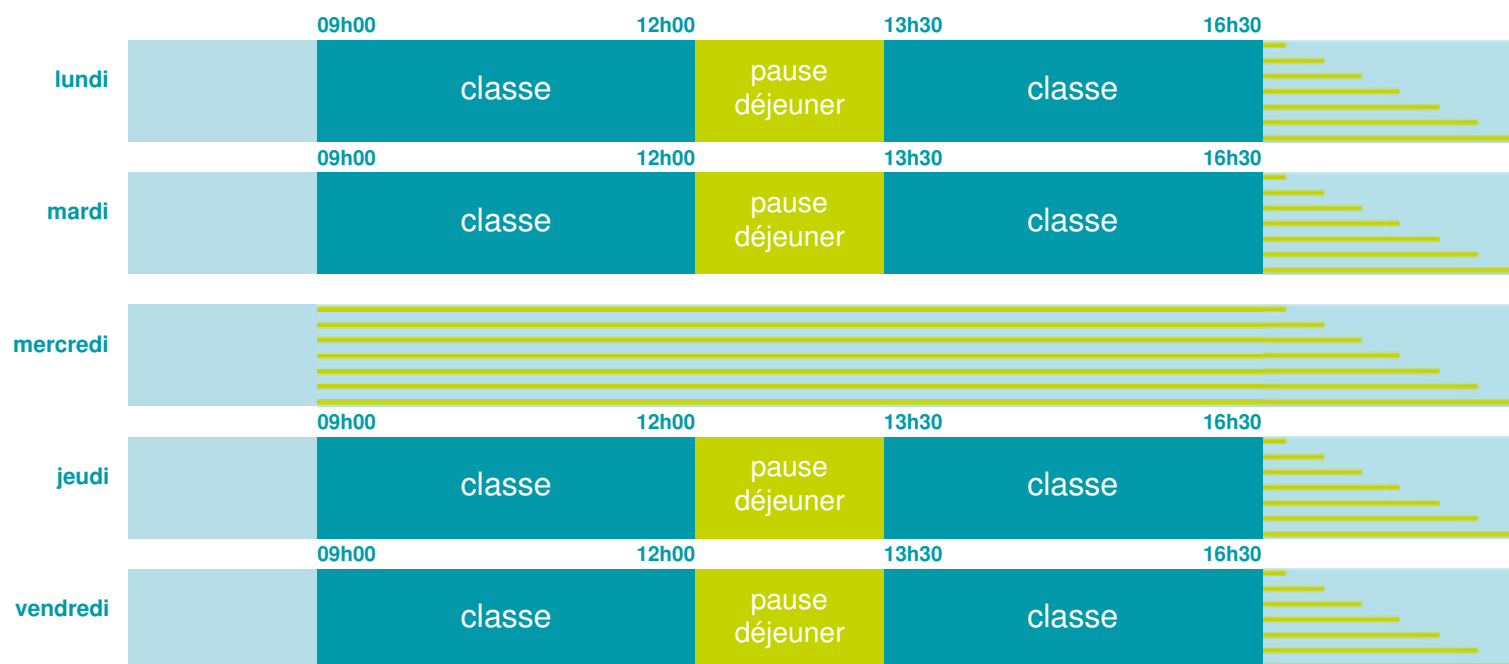

Ecole primaire

École maternelle et élémentaire

Zone B

École publique

Code école : 0180652L

89 rue Nationale
18210 CHARENTON DU CHER
Tél. 0248620032

Cette école est située dans l'académie
de Orléans-Tours

<http://www.ac-orleans-tours.fr>

Horaires
année scolaire
2019-2020

Les horaires des activités périscolaires / extrascolaires organisées par la commune / l'intercommunalité vous seront communiqués par la mairie.

Plus d'informations sur
education.gouv.fr/rythmes-scolaires