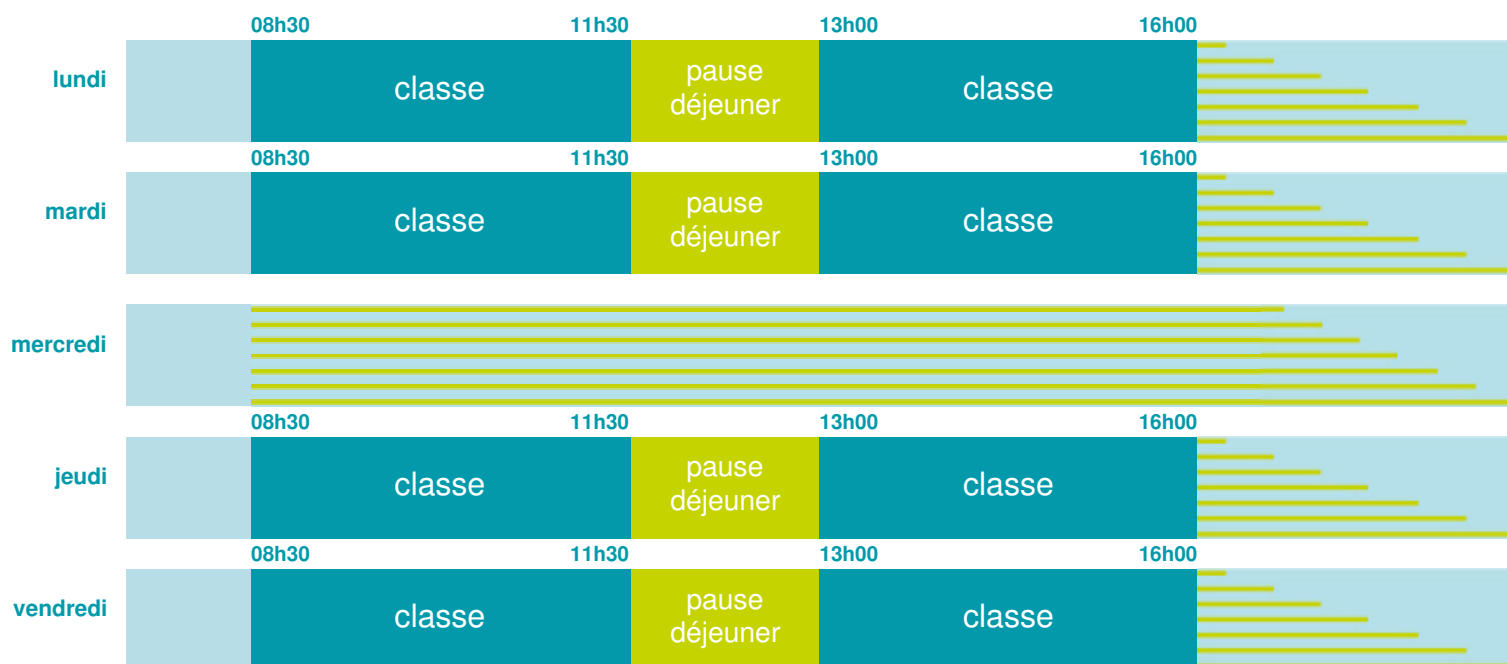

Cette école est située dans l'académie de Orléans-Tours

<http://www.ac-orleans-tours.fr>

Horaires
année scolaire
2019-2020

Les horaires des activités périscolaires / extrascolaires organisées par la commune / l'intercommunalité vous seront communiqués par la mairie.