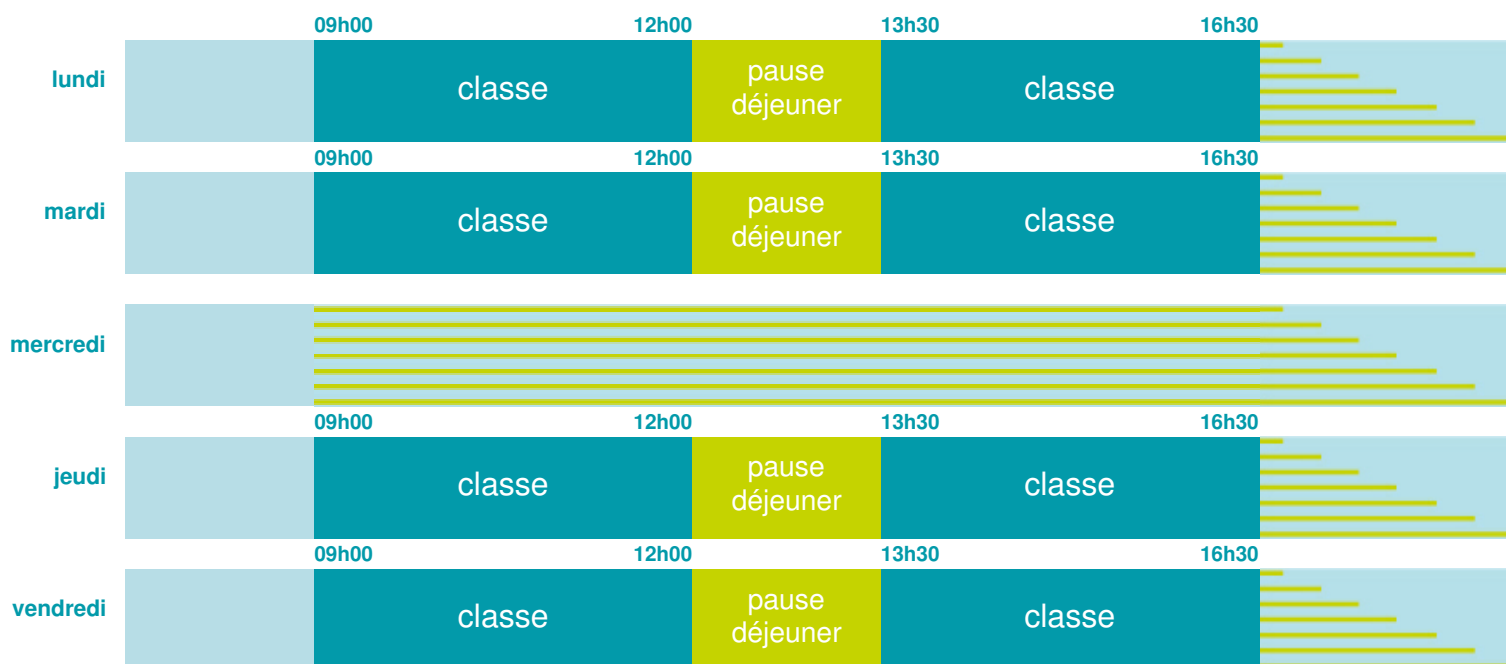

<http://www.ac-bordeaux.fr>

Horaires  
année scolaire  
2018-2019

Les horaires des activités périscolaires / extrascolaires organisées par la commune / l'intercommunalité vous seront communiqués par la mairie.