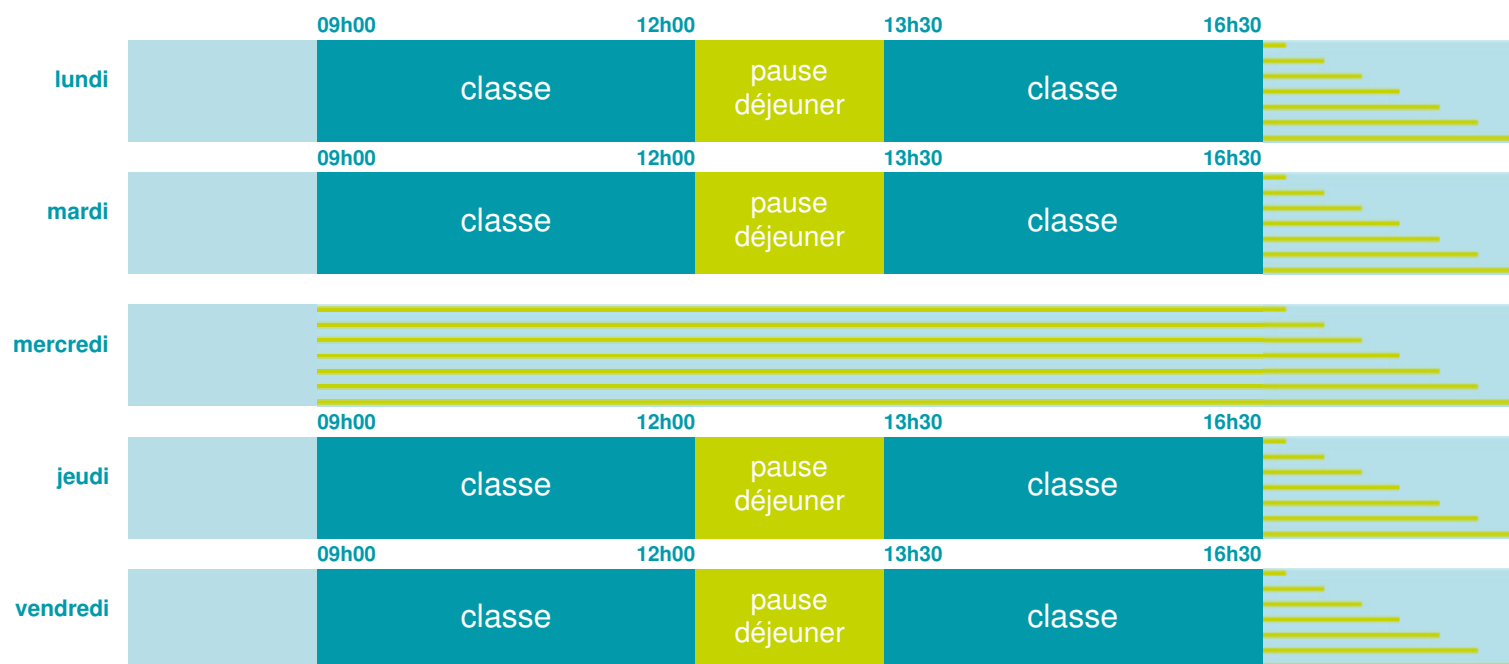

Ecole primaire

École maternelle et élémentaire

Zone A

École publique

Code école : 0240730N

BOURG

24200 STE NATHALENE

Tél. 0553594565

Cette école est située dans l'académie de Bordeaux

<http://www.ac-bordeaux.fr>

Horaires
année scolaire
2018-2019

Les horaires des activités périscolaires / extrascolaires organisées par la commune / l'intercommunalité vous seront communiqués par la mairie.