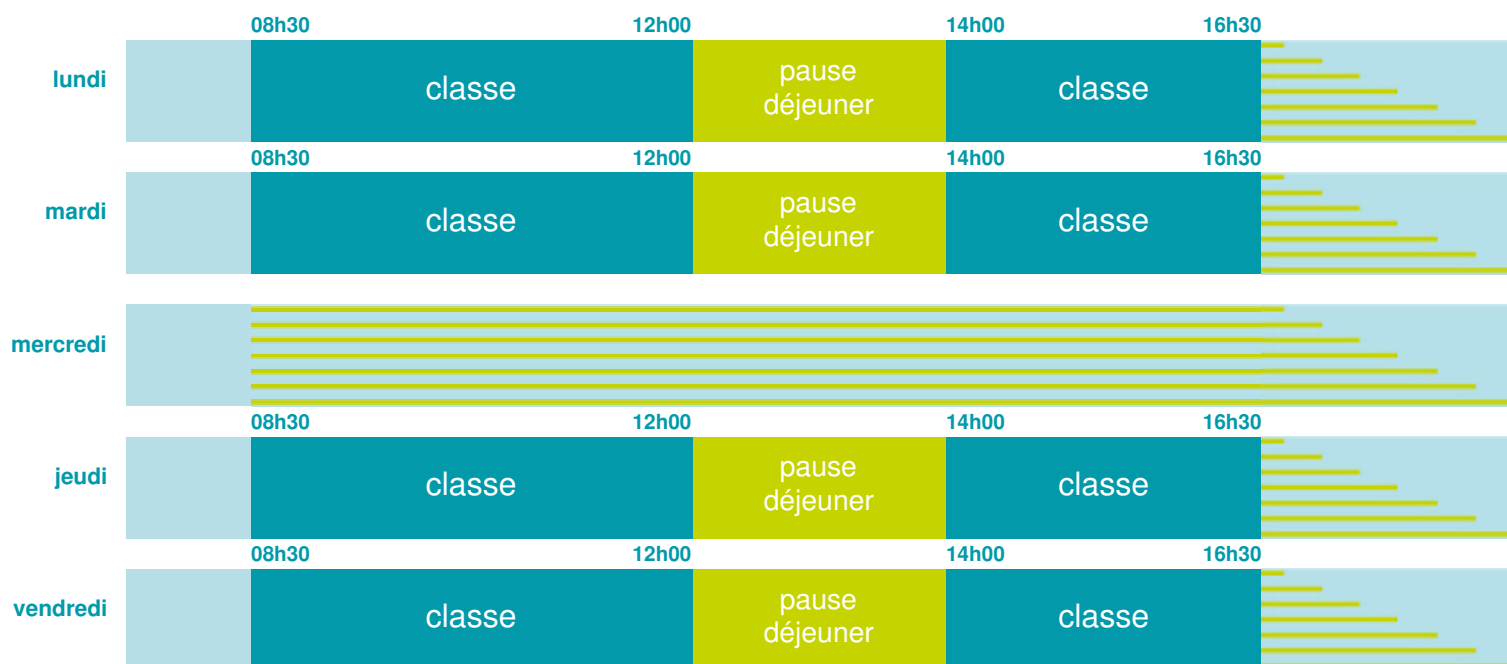

Ecole primaire

École maternelle et élémentaire

Zone A

École publique

Code école : 0250146Y

4 rue des Ecoles
25110 AUTECHAUX
Tél. 0381841450

Cette école est située dans l'académie
de Besançon

<http://www.ac-besancon.fr>

Horaires
année scolaire
2019-2020

Les horaires des activités périscolaires / extrascolaires organisées par la commune / l'intercommunalité vous seront communiqués par la mairie.

Plus d'informations sur
education.gouv.fr/rythmes-scolaires