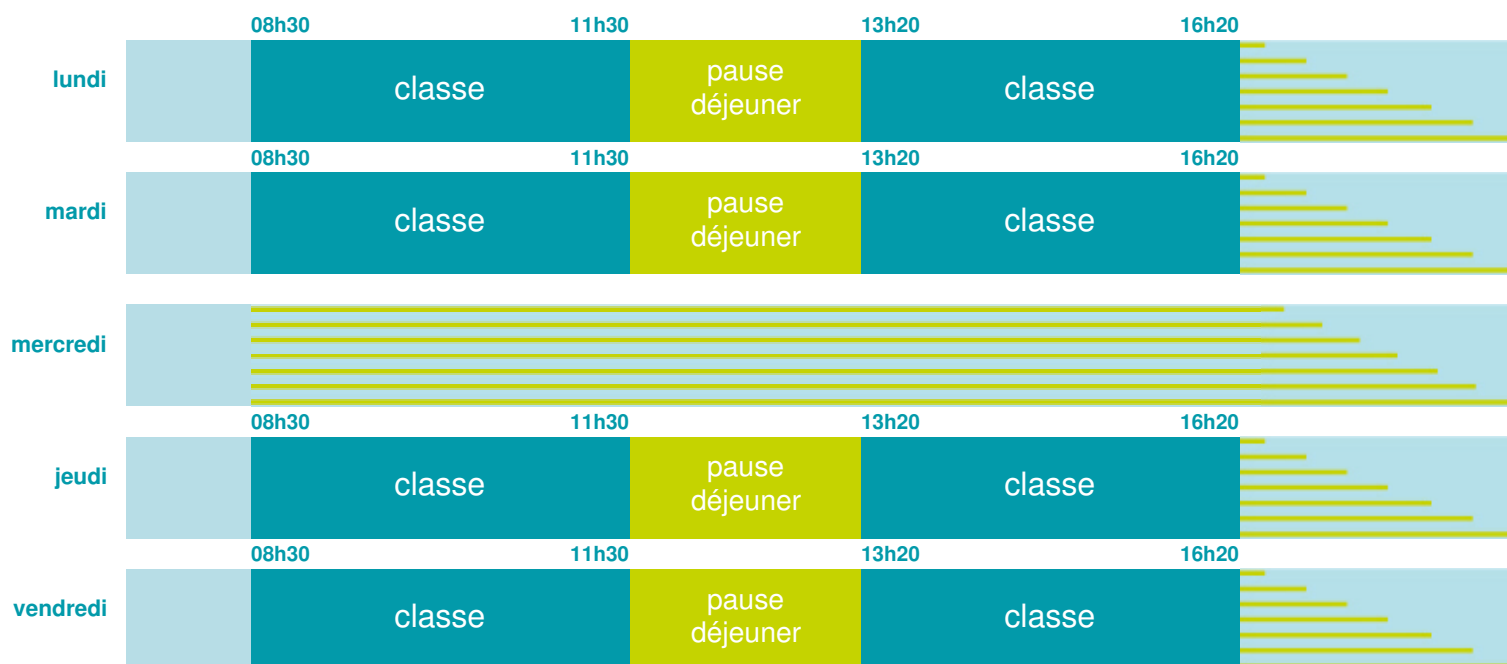

École maternelle Prairie

École maternelle

Zone A

École publique

Code école : 0250168X

Place de l'Europe

25110 BAUME LES DAMES

Tél. 0381841305

Cette école est située dans l'académie de Besançon

<http://www.ac-besancon.fr>

Horaires
année scolaire
2019-2020

Les horaires des activités périscolaires / extrascolaires organisées par la commune / l'intercommunalité vous seront communiqués par la mairie.