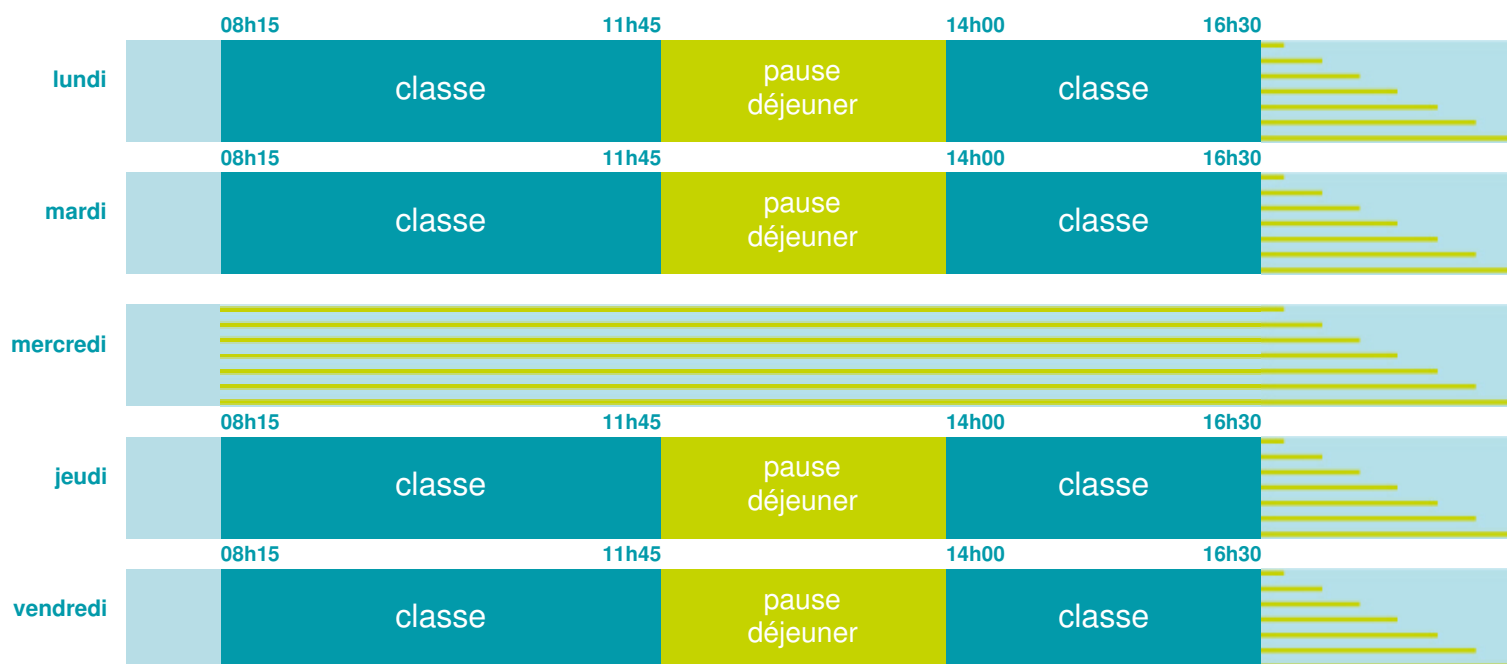

# Ecole primaire Jean Boichard

## École maternelle et élémentaire

Zone A

École publique

Code école : 0250182M

2 chemin de la Chaille

25000 BESANCON

Tél. 0381506342

Cette école est située dans l'académie de Besançon

<http://www.ac-besancon.fr>

Horaires  
année scolaire  
2019-2020

Les horaires des activités périscolaires / extrascolaires organisées par la commune / l'intercommunalité vous seront communiqués par la mairie.