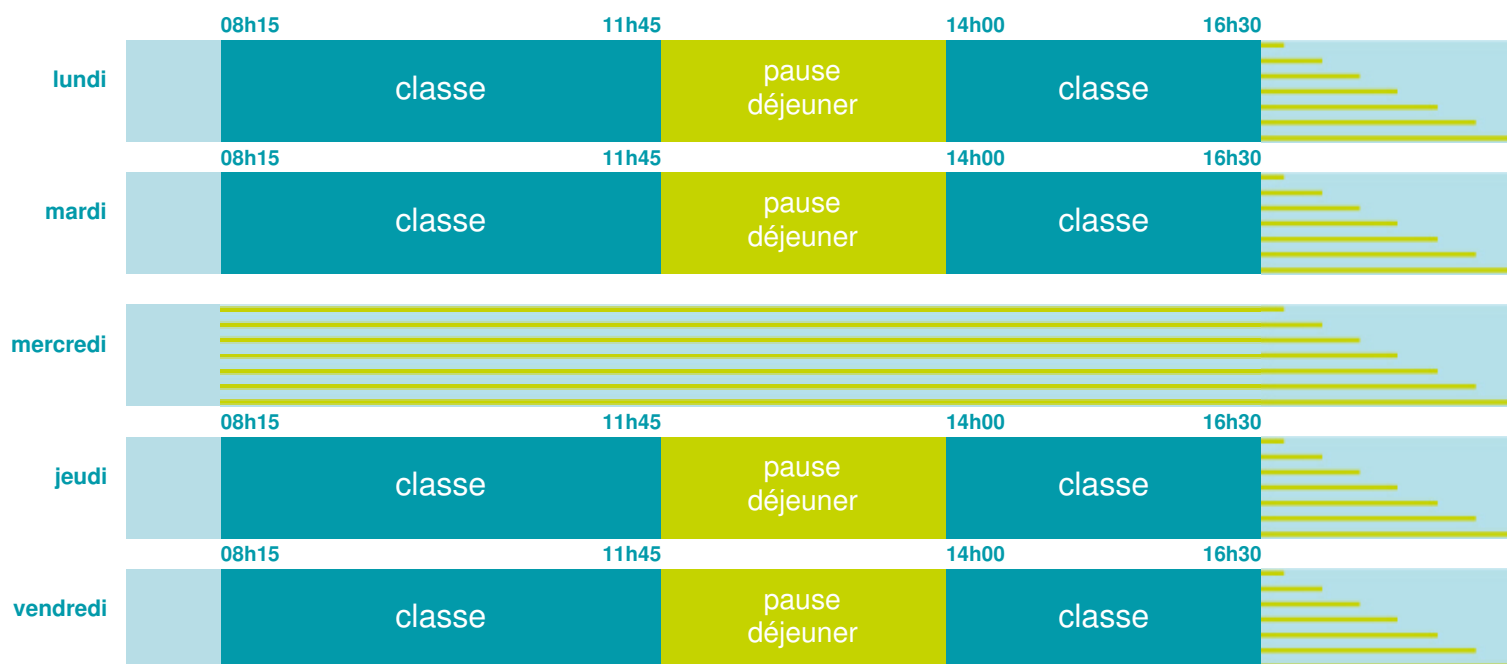

## École élémentaire

Zone A

École publique

Code école : 0250242C

67 rue d'Arènes  
25000 BESANCON  
Tél. 0381821770

Cette école est située dans l'académie  
de Besançon

<http://www.ac-besancon.fr>

**Horaires**  
année scolaire  
2019-2020