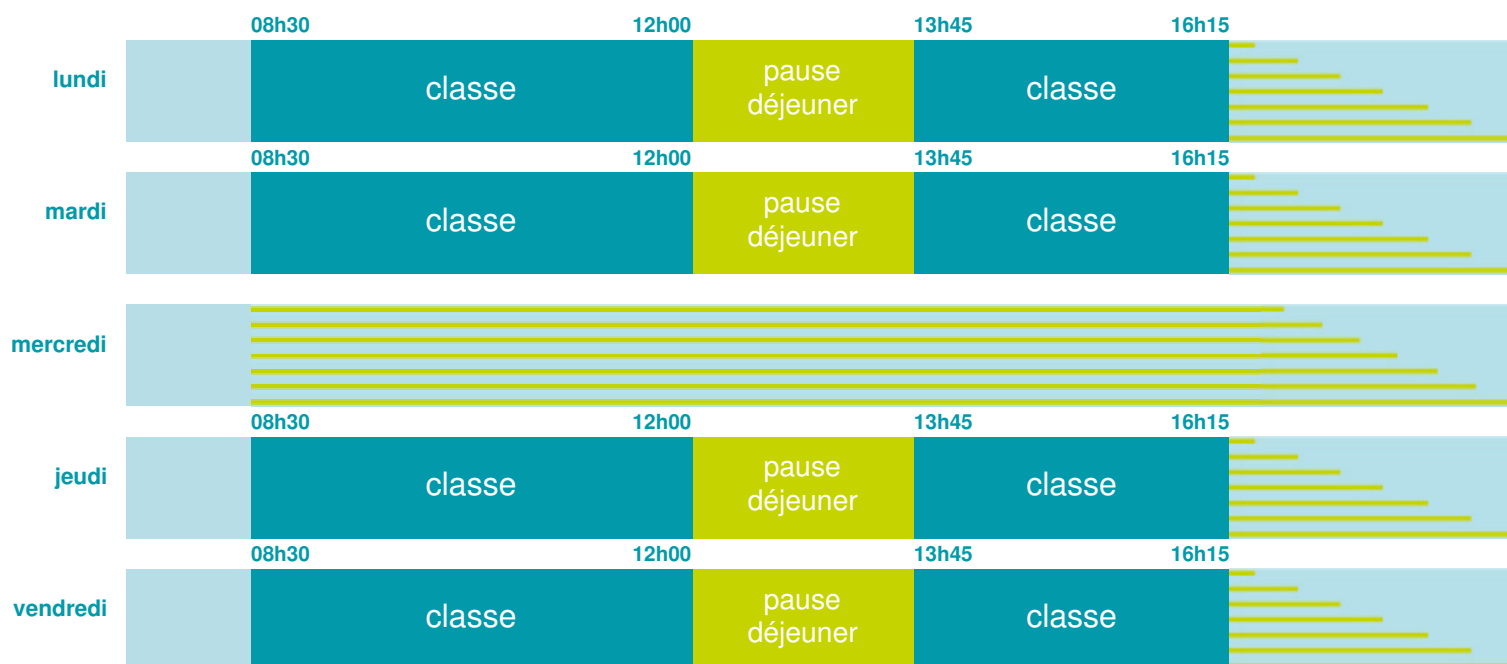

École maternelle Bersot

École maternelle

Zone A

École publique

Code école : 0250243D

50 rue Bersot
25000 BESANCON
Tél. 0381820476

Cette école est située dans l'académie
de Besançon

<http://www.ac-besancon.fr>

Horaires
année scolaire
2018-2019

Les horaires des activités périscolaires / extrascolaires organisées par la commune / l'intercommunalité vous seront communiqués par la mairie.

Plus d'informations sur
education.gouv.fr/rythmes-scolaires