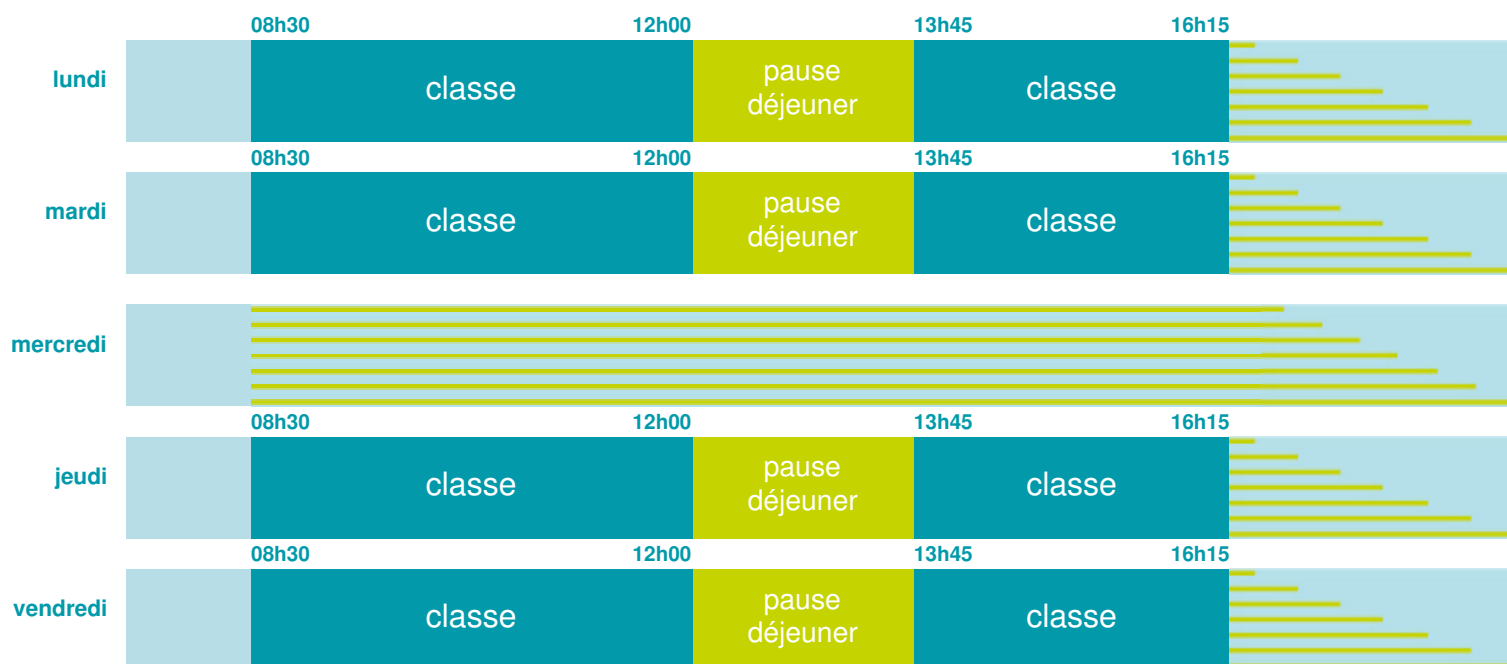

## École maternelle

Zone A

École publique

Code école : 0251103N

8 chemin de l'Épitaphe

25000 BESANCON

Tél. 0381504070

Cette école est située dans l'académie de Besançon

<http://www.ac-besancon.fr>

Horaires  
année scolaire  
2019-2020

Les horaires des activités périscolaires / extrascolaires organisées par la commune / l'intercommunalité vous seront communiqués par la mairie.